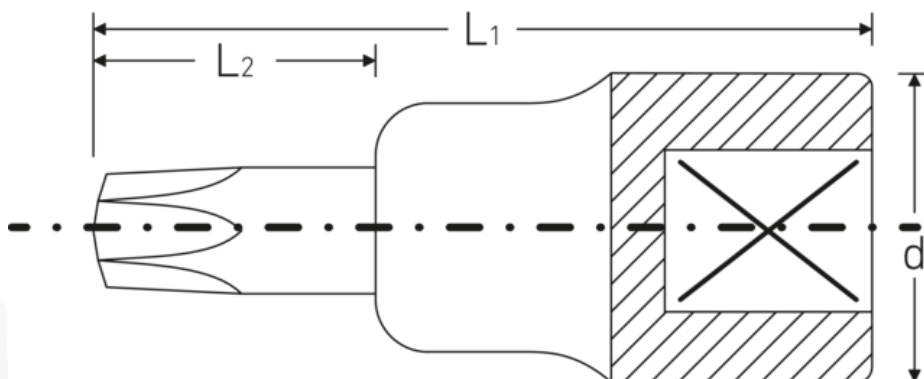

TORX® schroevendraaierbits 1/2"

54TX

Artikelnr. 03100027
GTIN 4018754006663
Model 54TX T27 TORX®

Aanwijzing. 1/2 " Schroevendraaierbit L.55mm

Kenmerken.

- voor inwendige TORX® bouten
- Chrome-Alloy-Steel, verchroomd

Voordelen.

voor binnen TORX® schroeven

Technische tekening.

Technische kenmerken.

Uitvoerprofiel TORX®

Logistieke gegevens.

Diepte mm (IFS) 57
Breedte mm (IFS) 23

| | | | |
|-----------------------------------|---------|------------------------|---------------------|
| Vierkantaandrijving binnen (inch) | 1/2 " | Hoogte mm (IFS) | 23 |
| d | 22,7 mm | WEEE/ElektroG | nicht ear-pflichtig |
| Maat uitvoerprofiel | T27 | Lengthe (verpakt, mm) | 100 |
| L1 | 55 mm | Breedte (verpakt, mm) | 80 |
| L2 | 17 mm | Hoogte (verpakt, mm) | 23 |
| | | Volume (verpakt, dm3) | 0.184 dm3 |
| | | Artikelnr. | 03100027 |
| | | Gewicht (bruto, kg) | 0,364 |
| | | Gewicht PAP (kg) | 0,000 |
| | | Gewicht PVC (kg) | 0,003 |
| | | GTIN | 4018754006663 |
| | | Land van oorsprong AWR | GERMANY |
| | | Regio van oorsprong | Nordrhein-Westfalen |
| | | Intrastatnr. | 82042000 |
| | | Verpakkingsstandaard | 5 |
| | | Gewicht (g) | 72 g |