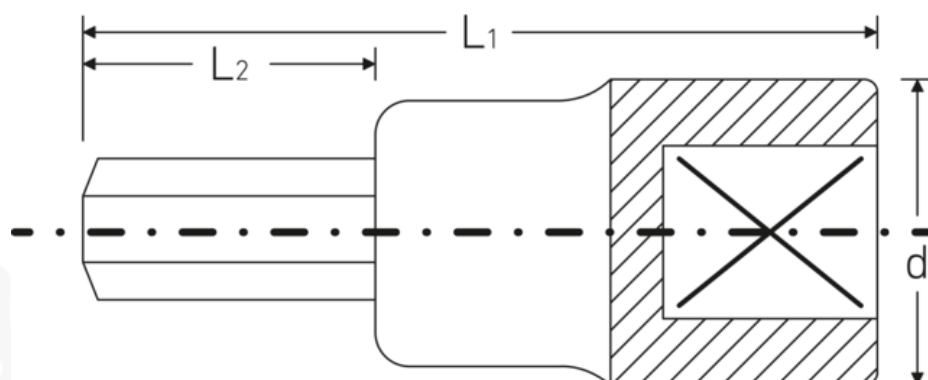

Nasadki INHEX

49a

Art. nr 02450020
GTIN 4018754004522
Model 49a 5/16 INHEX

Oznaczenie. Nasadka wkrętakowa INHEX 3/8 " 5/16 Dt.52mm

Właściwości.

- do śrub z gniazdem sześciokątnym
- DIN 7422
- stal stopowa chromowa, chromowane

Zalety.

do śrub z łbem walcowym o gnieździe sześciokątnym

Rysunek techniczny.

Atrybuty techniczne.

| | |
|---------------------------------------|----------|
| Sześciokąt napędu zewnętrznego (cale) | 5/16 |
| Napęd kwadratowy wewnętrzny (cale) | 3/8 " |
| d | 17,8 mm |
| DIN | DIN 7422 |
| L1 | 52 mm |
| L2 | 20 mm |

Dane logistyczne.

| | |
|------------------------------|---------------------|
| Głębokość mm (IFS) | 52 |
| Szerokość mm (IFS) | 19 |
| Wysokość mm (IFS) | 19 |
| WEEE/ElektroG | nicht ear-pflichtig |
| Długość (w opakowaniu, mm) | 90 |
| Szerokość (w opakowaniu, mm) | 60 |
| Wysokość (w opakowaniu, mm) | 20 |
| Objętość (w opakowaniu, dm3) | 0.108 dm3 |
| Art. nr | 02450020 |
| Waga (brutto, kg) | 0,281 |
| Waga PAP (kg) | 0,000 |
| Waga PVC (kg) | 0,003 |
| GTIN | 4018754004522 |
| Kraj pochodzenia AWR | GERMANY |
| Region pochodzenia | Nordrhein-Westfalen |
| Nr taryfy celnej | 82042000 |
| Standard pakowania | 5 |
| Waga (g) | 55 g |