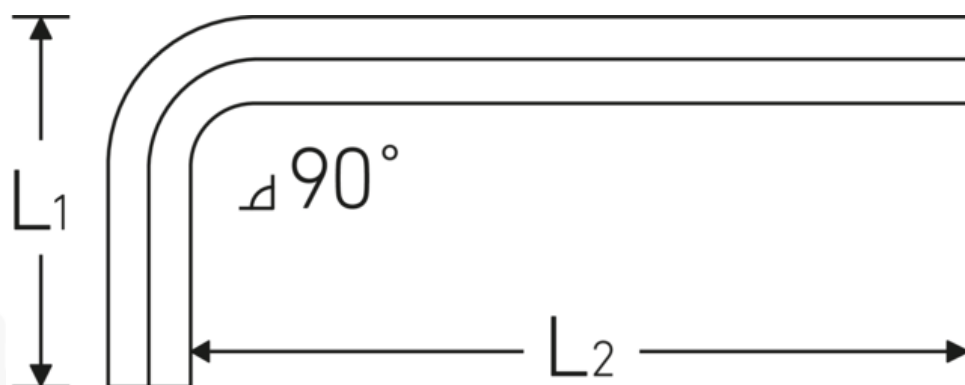

Chiavi a L esagonali

10760a

Nr. art. 43553008
GTIN 4018754332304
Modello 10760a 1/8

Designazione.

Chiave a L esagonale Esagono di uscita 1/8 Lun.22mm x 57mm

Proprietà.

- per viti con esagono incassato **misura in pollici**
- Chrome Alloy Steel, nichelato

Vantaggi.

per viti a brugola esagonali

Disegno tecnico.

Attributi tecnici.

Profilo di uscita esagono

Dati logistici.

Profondità mm (IFS) 64
Larghezza mm (IFS) 22

Esagono esterno di azionamento (pollici)	1/8	Spessore mm (IFS)	4
L1	22 mm	RAEE/Legge sull'elettricità	nicht ear-pflichtig
L2	57 mm	Lunghezza (imballata, mm)	170
		Larghezza (imballata, mm)	100
		Spessore (confezionata, mm)	5
		Volume (imballato, dm3)	0.085 dm3
		Nr. art.	43553008
		Peso (lordo, kg)	0,060
		Peso PAP (kg)	0,000
		Peso PVC (kg)	0,004
		GTIN	4018754332304
		Paese di origine AWR	GERMANY
		Regione di origine	Nordrhein-Westfalen
		N. tariffa doganale	82054000
		Standard di imballaggio	10
		Peso (g)	5 g

43553024	10760a 3/8	Chiave a L esagonale Esagono di uscita 3/8 Lun.41mm x 105mm	4018754332373
43553032	10760a 1/2	Chiave a L esagonale Esagono di uscita 1/2 Lun.50mm x 133mm	4018754332380
43553036	10760a 5/8	Chiave a L esagonale Esagono di uscita 5/8 Lun.59mm x 160mm	4018754332397