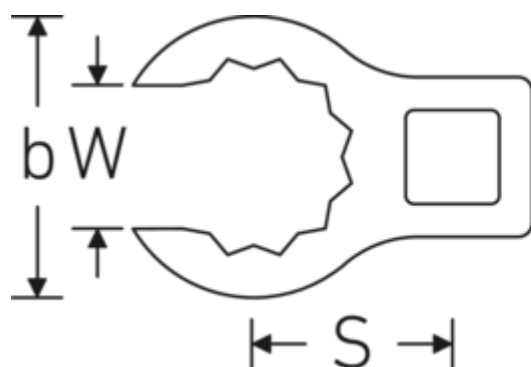

Klucze płasko-oczkowe Crowring

440

Art. nr 01190014

GTIN 4018754000753

Model 440 14

Oznaczenie.

1/4 " Klucz płasko-oczkowy Crowring Rozm. 14mm Dł.31.7mm

Właściwości.

- stal stopowa chromowa, chromowane
- Uwaga! Zmienione wartości nastawcze w kluczu dynamometrycznego

Rysunek techniczny.

Atrybuty techniczne.

| | |
|---------------------------------------|---------|
| a | 14 mm |
| Napęd kwadratowy wewnętrzny (cale) | 1/4 " |
| Szerokość mm (b) | 22,2 mm |
| Długość mm (L) | 31,7 mm |
| S | 16,4 mm |
| Szerokość w poprzek płaskowników [mm] | 14 mm |

Warianty.

| Art. nr | Nr modelu (ERP) | Oznaczenie | GTIN |
|----------|-----------------|---|---------------|
| 01190008 | 440 8 | 1/4 " Klucz płasko-oczkowy Crowring Rozm. 8mm Dł.23.8mm | 4018754149094 |
| 01190009 | 440 9 | 1/4 " Klucz płasko-oczkowy Crowring Rozm. 9mm Dł.28.5mm | 4018754140985 |
| 01190010 | 440 10 | 1/4 " Klucz płasko-oczkowy Crowring Rozm. 10mm Dł.28.4mm | 4018754000739 |
| 01190011 | 440 11 | 1/4 " Klucz płasko-oczkowy Crowring Rozm. 11mm Dł.28mm | 4018754149100 |
| 01190012 | 440 12 | 1/4 " Klucz płasko-oczkowy Crowring Rozm. 12mm Dł.30.8mm | 4018754000746 |
| 01190013 | 440 13 | 1/4 " Klucz płasko-oczkowy Crowring Rozm. 13mm Dł.32mm | 4018754102099 |
| 01190014 | 440 14 | 1/4 " Klucz płasko-oczkowy Crowring Rozm. 14mm Dł.31.7mm | 4018754000753 |
| 02190015 | 440 15 | 3/8 " Klucz płasko-oczkowy Crowring Rozm. 15mm Dł.36.5mm | 4018754141029 |
| 02190016 | 440 16 | 3/8 " Klucz płasko-oczkowy Crowring Rozm. 16mm Dł.36.1mm | 4018754003389 |
| 02190017 | 440 17 | 3/8 " Klucz płasko-oczkowy Crowring Rozm. 17mm Dł.39.2mm | 4018754003396 |
| 02190018 | 440 18 | 3/8 " Klucz płasko-oczkowy Crowring Rozm. 18mm Dł.40.8mm | 4018754003402 |
| 02190019 | 440 19 | 3/8 " Klucz płasko-oczkowy Crowring Rozm. 19mm Dł.40.5mm | 4018754003419 |
| 02190020 | 440 20 | 3/8 " Klucz płasko-oczkowy Crowring Rozm. 20mm Dł.42.9mm | 4018754141036 |