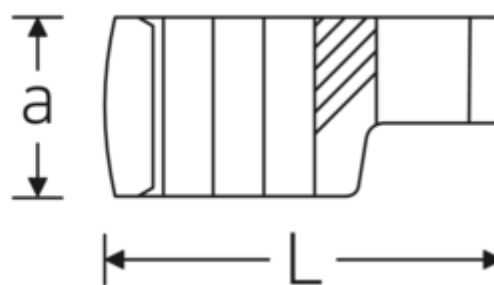

Klucze płasko-oczkowe Crowring

440

Art. nr 01190014

GTIN 4018754000753

Model 440 14

Oznaczenie.

1/4 " Klucz płasko-oczkowy Crowring Rozm. 14mm Dł.31.7mm

Właściwości.

- stal stopowa chromowa, chromowane
- Uwaga! Zmienione wartości nastawcze w kluczu dynamometrycznego

Rysunek techniczny.

Atrybuty techniczne.

| | |
|---------------------------------------|---------|
| a | 14 mm |
| Napęd kwadratowy wewnętrzny (cale) | 1/4 " |
| Szerokość mm (b) | 22,2 mm |
| Długość mm (L) | 31,7 mm |
| S | 16,4 mm |
| Szerokość w poprzek płaskowników [mm] | 14 mm |

| | | | |
|----------|---------|--|-------------------------|
| W | 11,1 mm | Wysokość (w opakowaniu, mm) | 15 |
| | | Objętość (w opakowaniu, dm³) | 0.01104 dm ³ |
| | | Art. nr | 01190014 |
| | | Waga (brutto, kg) | 0,100 |
| | | Waga PAP (kg) | 0,000 |
| | | Waga PVC (kg) | 0,002 |
| | | GTIN | 4018754000753 |
| | | Kraj pochodzenia AWR | GERMANY |
| | | Region pochodzenia | Nordrhein-Westfalen |
| | | Nr taryfy celnej | 82042000 |
| | | Standard pakowania | 5 |
| | | Waga (g) | 20 g |