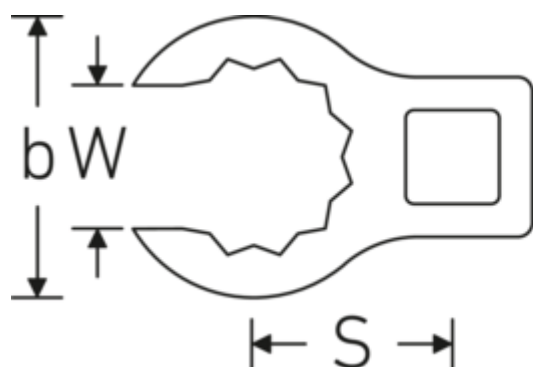

## Klucze płasko-oczkowe Crowring

440

Art. nr 03190038

GTIN 4018754141173

Model 440 38

### Oznaczenie.

1/2 " Klucz płasko-oczkowy Crowring Rozm. 38mm Dł.68.1mm

### Właściwości.

- stal stopowa chromowa, chromowane
- Uwaga! Zmienione wartości nastawcze w kluczu dynamometrycznego

### Atrybuty techniczne.

a	24 mm
Napęd kwadratowy wewnętrzny (cale)	1/2 "
Szerokość mm (b)	53,9 mm
Długość mm (L)	68,1 mm
S	35,6 mm
Szerokość w poprzek płaskowników [mm]	38 mm