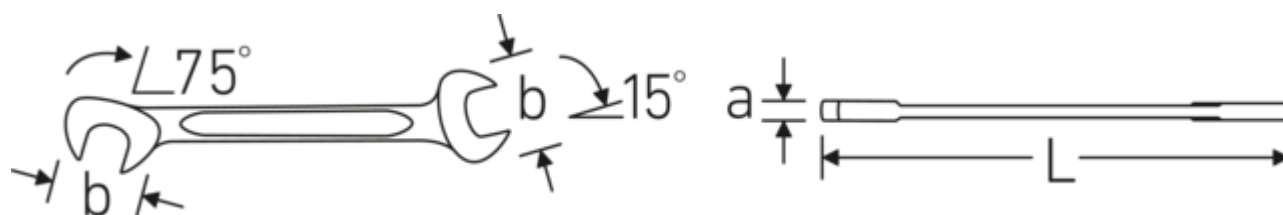

Rysunek techniczny.

Atrybuty techniczne.

a	2 mm
Szerokość mm (b)	12,6 mm
Długość mm (L)	78 mm
Stop	Stal stopowa chromowa
Pozycja szczęk	15/75 °
Powierzchnia	chromowane
Szerokość w poprzek mieszkań 1 [mm]	5 mm
Szerokość w poprzek mieszkań 2 [mm]	5 mm

Dane logistyczne.

Głębokość mm (IFS)	78
Szerokość mm (IFS)	13
Wysokość mm (IFS)	2
WEEE/ElektroG	nicht ear-pflichtig
Długość (w opakowaniu, mm)	90
Szerokość (w opakowaniu, mm)	40
Wysokość (w opakowaniu, mm)	10
Objętość (w opakowaniu, dm³)	0.036 dm³
Art. nr	40060505
Waga (brutto, kg)	0,073
Waga PAP (kg)	0,000
Waga PVC (kg)	0,002
GTIN	4018754018567
Kraj pochodzenia AWR	GERMANY
Region pochodzenia	Nordrhein-Westfalen
Nr taryfy celnej	82041100
Standard pakowania	10
Waga (g)	7 g

Warianty.

Art. nr	Nr modelu (ERP)	Oznaczenie	GTIN
40063232	ELECTRIC 12 3,2	Mały klucz płaski dwustronny Rozm. 3,2 mm Dł.70mm	4018754018673
40063535	ELECTRIC 12 3,5	Mały klucz płaski dwustronny Rozm. 3,5 mm Dł.70mm	4018754018680