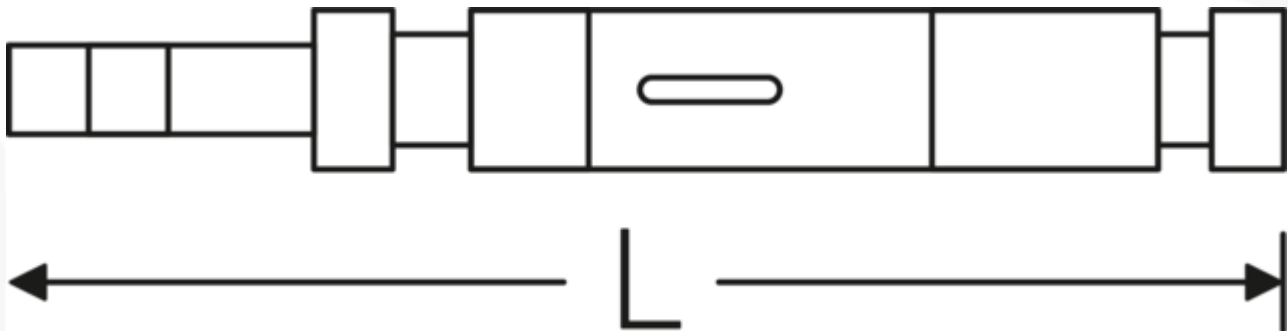

## Technical attributes.

Scale division in-lb	- in-lb
Scale division cN·m	0,2 cN·m
Measuring range cN·m	2-30 cN·m
Output hex drive internal (mm)	F 6,3 mm
DIN	DIN 3126 / ISO1173
Size	3
internal hex drive [inch]	1/4 "
Length mm (L)	105 mm

## Logistics data.

Depth mm (IFS)	240
Width mm (IFS)	52
Height mm (IFS)	52
WEEE/ElektroG	nicht ear-pflichtig
Length (packaged, mm)	240
Width (packaged, mm)	52
Height (packaging, mm)	52
Volume (packaged, dm3)	0.64896 dm3
Product no.	51060003
Weight (gross, kg)	0,130
Weight PAP (kg)	0,000
Weight PVC (kg)	0,070
GTIN	4018754141623
Country of origin AWR	JAPAN
Region of origin	Ausländischer Ursprung
Customs tariff no.	82054000
Packing standard	1
Weight (g)	55 g