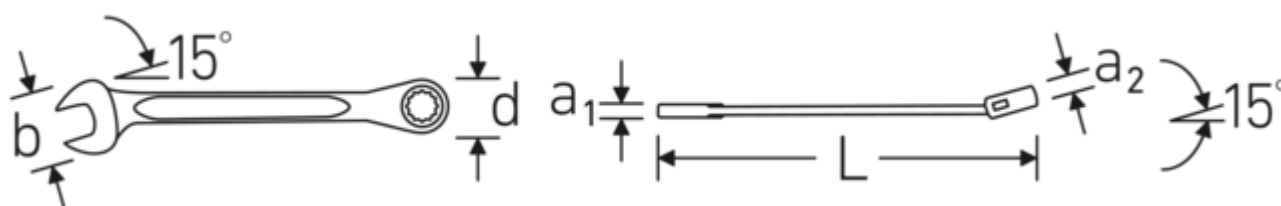

Podwójny profil-T

Nasze klucze płasko-oczkowe i oczkowe posiadają dodatkowe wgłębienie pośrodku narzędzia. Podobnie jak w przypadku podwójnej belki teowej, rozwiązanie to zapewnia ogromną nośność i maksymalną wytrzymałość przy jednoczesnej redukcji wagi.

Rysunek techniczny.

Atrybuty techniczne.

Liczba zębów	72
Kąt roboczy	5 °
Szerokość mm (b)	46 mm
d	41 mm
Długość mm (L)	281 mm
Stop	Stal stopowa chromowa
Pozycja szczęk	15 °
Powierzchnia	chromowane
Pozycja pierścienia	15 °
Szerokość w poprzek mieszkań 1 [cal]	7/8 "
Szerokość w poprzek mieszkań 2 [cal]	7/8 "