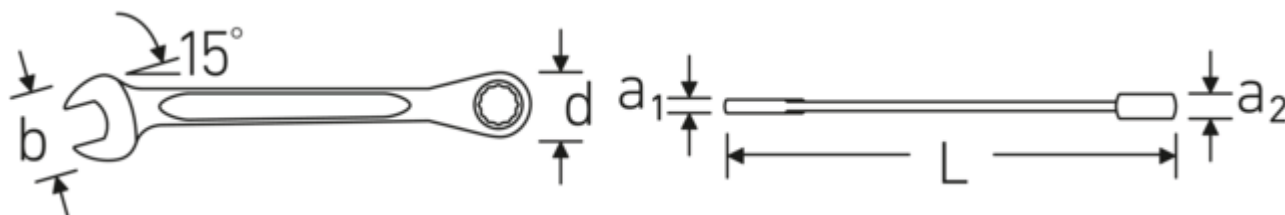

Sklisikker overflatestruktur av høy kvalitet - for sikkert arbeid selv med oljete hender

Produktets høydepunkter.

MER NØYAKTIG.

Særlig lave produksjonstoleranser med reproduserbar mål-presisjon gjør det mulig at det ene nøkkelverktøyet er likt det andre. Dermed sitter både gap og ring alltid sikkert fast på skruen og en mest mulig perfekt formltilpasning er gitt.

MER ALLSIDIG.

STAHLWILLE er en av de få produsentene som byr på et særdeles stort utvalg av nøkkelverktøy i metrisk, tommemål, Spline-Drive og TORX®.

Teknologier og egenskaper.

Dobbel T-profil

Våre kombinasjons- og ringnøkler har en ekstra fordykning i midten av verktøyet. Akkurat som prinsippet med dobbel T-bjelke, gir dette en enorm bæreevne og maksimal styrke, samtidig som vekten reduseres.

Offset Shaft Design

Våre skiftenøkler er spesielt designet med ekstra forsterkning i de belastningssonene der den største kraften brukes, nemlig ved forbindelsen mellom kjeven og skaftet, for å forhindre deformering.

Teknisk tegning.

Tekniske egenskaper.

Antall tenner	72
Arbeidsvinkel	5 °
Bredde mm (b)	25 mm
d	25,0 mm
Lengde mm (L)	180 mm
Legering	Chrome Alloy Steel
Kjeveposisjon	15 °
Skiftenøkkelstørrelse 1 [mm]	13 mm
Skiftenøkkelstørrelse 2 [mm]	13 mm