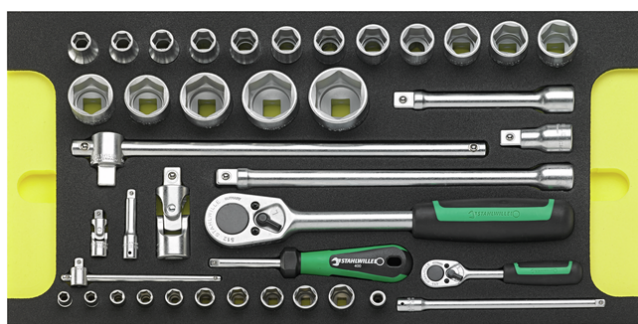

Código GTIN.

Fotos.

STAHLWILLE Eduard Wille GmbH

Lindenallee 27 · 42349 Wuppertal · Alemania · Tel.: +49 202 4791-0

info@stahlwille.de · www.stahlwille.com

© STAHLWILLE Eduard Wille GmbH, Wuppertal