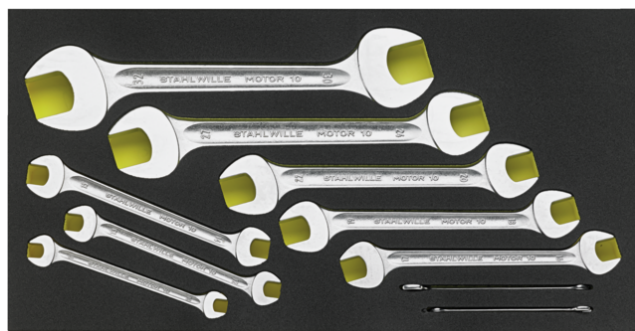

Código GTIN.

Fotos.

STAHLWILLE Eduard Wille GmbH

Lindenallee 27 · 42349 Wuppertal · Alemania · Tel.: +49 202 4791-0

info@stahlwille.de · www.stahlwille.com

© STAHLWILLE Eduard Wille GmbH, Wuppertal