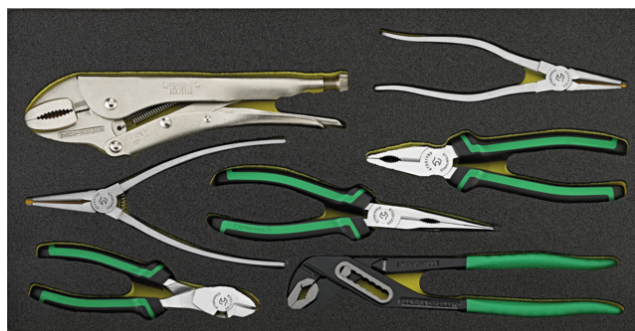

Código GTIN.

Fotos.

STAHLWILLE Eduard Wille GmbH

Lindenallee 27 · 42349 Wuppertal · Alemania · Tel.: +49 202 4791-0

info@stahlwille.de · www.stahlwille.com

© STAHLWILLE Eduard Wille GmbH, Wuppertal