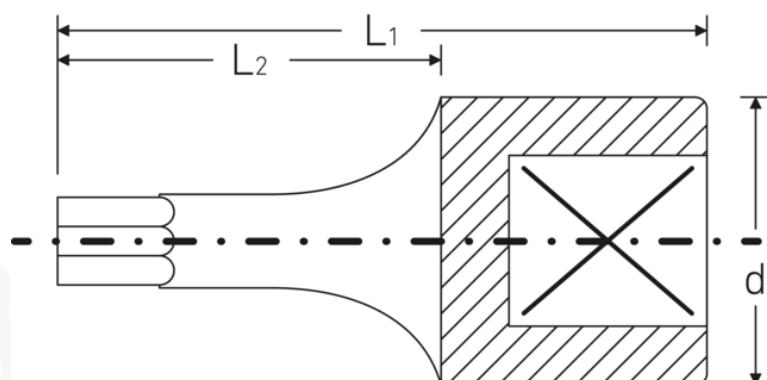

### 44KTXB

Art. nr 01351020  
GTIN 4018754150397  
Model 44KTBX T20 TORX®

**Oznaczenie.** 1/4 " Nasadka wkrętakowa Dł.28mm

**Właściwości.**

- z otworem w końcówce (TORX® Tamper Resistant)
- do śrub z gniazdem TORX®
- stal stopowa chromowa, chromowane

## Zalety.

z otworem w końcówce napędu (TORX® TAMPER RESISTANT)

## Rysunek techniczny.

## Dane logistyczne.

Głębokość mm (IFS)

28

<b>Napęd kwadratowy wewnętrzny (cale)</b>	1/4 "	<b>Szerokość mm (IFS)</b>	12
<b>d</b>	11,6 mm	<b>Wysokość mm (IFS)</b>	12
<b>Rozmiar profil wyjściowy</b>	T20	<b>WEEE/ElektroG</b>	nicht ear-pflichtig
<b>L1</b>	28 mm	<b>Długość (w opakowaniu, mm)</b>	100
<b>L2</b>	16 mm	<b>Szerokość (w opakowaniu, mm)</b>	30
		<b>Wysokość (w opakowaniu, mm)</b>	13
		<b>Objętość (w opakowaniu, dm3)</b>	0.039 dm3
		<b>Art. nr</b>	01351020
		<b>Waga (brutto, kg)</b>	0,053
		<b>Waga PAP (kg)</b>	0,000
		<b>Waga PVC (kg)</b>	0,002
		<b>GTIN</b>	4018754150397
		<b>Kraj pochodzenia AWR</b>	GERMANY
		<b>Region pochodzenia</b>	Nordrhein-Westfalen
		<b>Nr taryfy celnej</b>	82042000
		<b>Standard pakowania</b>	5
		<b>Waga (g)</b>	10 g