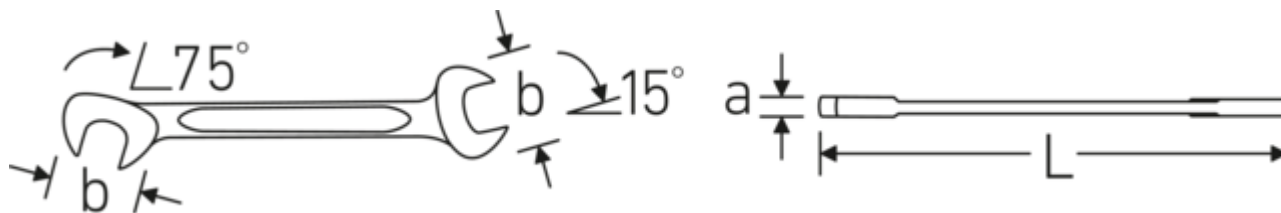

- **imperial, tamaño de** extremos idénticos
- diseño recto, bocas en ángulo de 15° y 75°
- diseño duradero, fino y ligero
- alta resistencia a la flexión gracias al perfil de doble T
- el acabado redondeado de STAHLWILLE garantiza un tacto agradable y antideslizante
- Chrome Alloy Steel, cromado

Tecnologías y prestaciones.

Perfil de doble T

Nuestras llaves combinadas y de estrella tienen un rebaje adicional en el centro de la herramienta. Similar al principio de una viga en T doble, proporciona una enorme capacidad de carga y la máxima resistencia a la vez que reduce el peso.

Offset Shaft Design

Nuestras llaves están especialmente diseñadas con un refuerzo adicional en las zonas de carga donde se aplica la mayor cantidad de fuerza, es decir, en la conexión entre la mordaza y el mango, para evitar deformaciones.

Dibujo técnico.

Atributos técnicos.

a	3 mm
Anchura mm (b)	28,3 mm
Longitud mm (L)	131 mm
Aleación	Chrome Alloy Steel
Posición de la mordaza	15/75 °
Superficie	cromado
Anchura de los planos 1 [pulgada]	9/16 "
Anchura de los planos 2 [pulgadas]	9/16 "