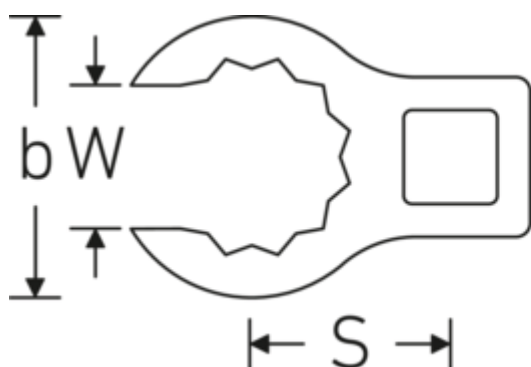

Klucze płasko-oczkowe Crowring

440

Art. nr 03190040

GTIN 4018754141180

Model 440 40

Oznaczenie.

1/2 " Klucz płasko-oczkowy Crowring Rozm. 40mm Dł.71.8mm

Właściwości.

- stal stopowa chromowa, chromowane
- Uwaga! Zmienione wartości nastawcze w kluczu dynamometrycznego

Rysunek techniczny.

Atrybuty techniczne.

a	24,5 mm
Napęd kwadratowy wewnętrzny (cale)	1/2 "
Szerokość mm (b)	57,9 mm
Długość mm (L)	71,8 mm
S	37,7 mm
Szerokość w poprzek płaskowników [mm]	40 mm

Dane logistyczne.

Głębokość mm (IFS)	72
Szerokość mm (IFS)	56
Wysokość mm (IFS)	24
WEEE/ElektroG	nicht ear-pflichtig
Długość (w opakowaniu, mm)	72
Szerokość (w opakowaniu, mm)	56

W	31 mm	Wysokość (w opakowaniu, mm)	24
		Objętość (w opakowaniu, dm³)	0.096768 dm ³
		Art. nr	03190040
		Waga (brutto, kg)	0,180
		Waga PAP (kg)	0,000
		Waga PVC (kg)	0,002
		GTIN	4018754141180
		Kraj pochodzenia AWR	GERMANY
		Region pochodzenia	Nordrhein-Westfalen
		Nr taryfy celnej	82042000
		Standard pakowania	1
		Waga (g)	160 g