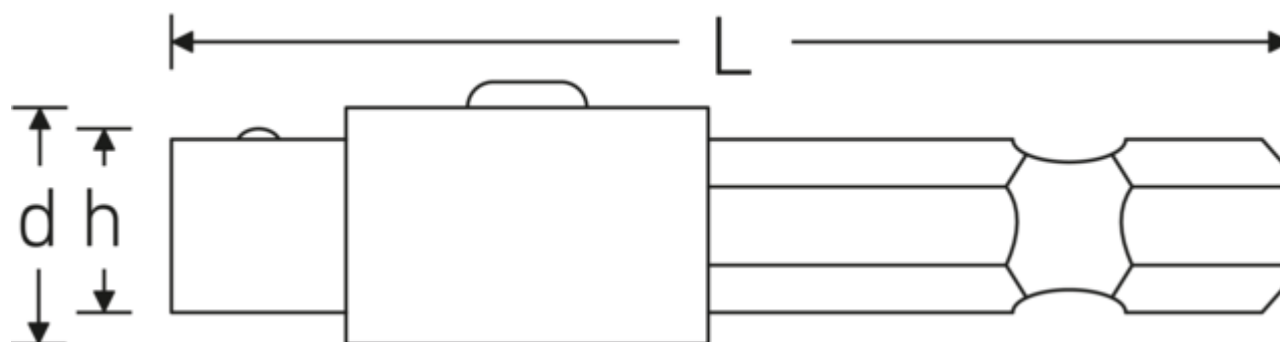

Łącznik QuickRelease do pracy udarowej

3116/1QR-3316/1QR

Art. nr 33161001
GTIN 4018754284245
Model 3316/1QR

Oznaczenie.

Łącznik QuickRelease do pracy udarowej Sześciokątny 1/4" Zewnętrzny kwadrat 1/2" Dł.50mm

Rysunek techniczny.

Atrybuty techniczne.

Sześciokąt zewnętrzny (cale)	1/4
Kwadrat zewnętrzny	E 12,5 mm
Kwadrat zewnętrzny [cale]	1/2 "
DIN	DIN 3129 / ISO 2725-2
Wysokość mm (h)	19,2 mm
Długość mm (L)	50 mm
Nr modelu	3316/1QR
Sześciokątny napęd zewnętrzny	E 6,3

Dane logistyczne.

Głębokość mm (IFS)	50
Szerokość mm (IFS)	20
Wysokość mm (IFS)	20
WEEE/ElektroG	nicht ear-pflichtig
Długość (w opakowaniu, mm)	55
Szerokość (w opakowaniu, mm)	40
Wysokość (w opakowaniu, mm)	21
Objętość (w opakowaniu, dm ³)	0.0462 dm ³
Art. nr	33161001
Waga (brutto, kg)	0,236
Waga PAP (kg)	0,000
Waga PVC (kg)	0,000
GTIN	4018754284245
Kraj pochodzenia AWR	GERMANY
Region pochodzenia	Nordrhein-Westfalen
Nr taryfy celnej	82079030
Standard pakowania	5
Waga (g)	46 g