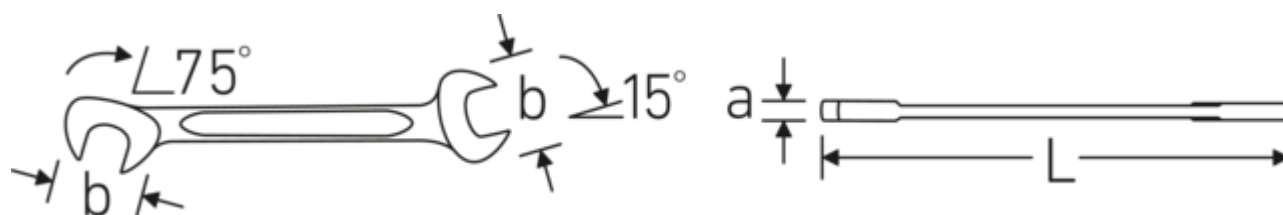

- **metryczne, identyczne** rozmiary końcówek
- prosta konstrukcja, szczęki odgięte pod kątem 15° i 75°
- trwała, smukła i lekka konstrukcja
- wysoka wytrzymałość na zginanie dzięki profilowi podwójne T
- zaokrąglone wykończenie STAHLWILLE zapewnia przyjemną w dotyku powierzchnię antypoślizgową
- stal stopowa chromowa, chromowana

Technologie i właściwości użytkowe.

Podwójny profil-T

Nasze klucze płasko-oczkowe i oczkowe posiadają dodatkowe wgłębienie pośrodku narzędzia. Podobnie jak w przypadku podwójnej belki teowej, rozwiązanie to zapewnia ogromną nośność i maksymalną wytrzymałość przy jednoczesnej redukcji wagi.

Offset Shaft Design

Nasze klucze są specjalnie zaprojektowane z dodatkowym wzmocnieniem w strefach obciążenia, w których przykładana jest największa siła - a mianowicie w miejscu połączenia szczęki z trzpieniem - w celu zapobiegania deformacji.

Rysunek techniczny.

Atrybuty techniczne.

a	2 mm
Szerokość mm (b)	10,5 mm
Długość mm (L)	70 mm
Stop	Stal stopowa chromowa
Pozycja szczęk	15/75 °
Powierzchnia	chromowane
Szerokość w poprzek mieszkań 1 [mm]	3,5 mm
Szerokość w poprzek mieszkań 2 [mm]	3,5 mm