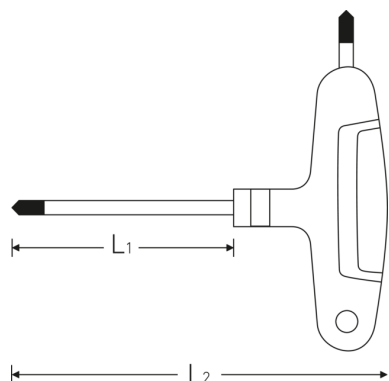

Destornilladores TORX®

10769

Núm. art. 43293009

GTIN 4018754319442

Modelo DRALL+ 10769 T9 TORX®

Designación.

Destornillador TORX® T9 L.80mm

Características.

- para tornillos rebajados TORX®
- con 2 salidas
- punta negra
- con mango en cruz de 2 componentes
- Chrome Alloy Steel, cromado mate

Ventajas.

con maneral de cruceta de tres componentes

Dibujo técnico.

Atributos técnicos.

Perfil de salida	TORX®
Tamaño perfil de salida	T9
L1	80 mm
L2	96 mm

Datos logísticos.

Profundidad mm (IFS)	126
Anchura mm (IFS)	110
Altura mm (IFS)	22
RAEE/Ley eléctrica	nicht ear-pflichtig
Longitud (embalado, mm)	410
Anchura (embalado, mm)	200
Altura (embalado, mm)	23
Volumen (empaquetado, dm3)	1.886 dm3
Núm. art.	43293009
Peso (bruto, kg)	0,416
Peso PAP (kg)	0,000
Peso PVC (kg)	0,016
GTIN	4018754319442
País de origen AWR	GERMANY
Región de origen	Nordrhein-Westfalen
Arancel de aduanas núm.	82054000
Norma de embalaje	10
Peso (g)	13 g