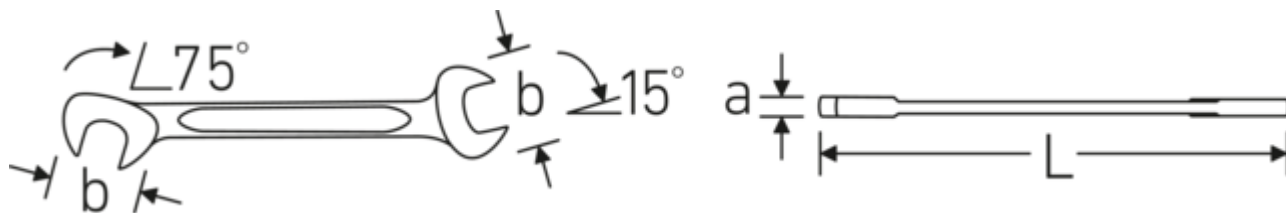

Liten fastnøkkel ELECTRIC

ELECTRIC 12a

Varenr. 40462222
GTIN 4018754020003
Model ELECTRIC 12a 11/32

Merkenavn.	Dobbel fastnøkkel liten ELEKTRISK Nøkkelstørrelse 11/32 x 11/32 " L.103mm
Egenskaper.	kromlegert stål, forkrommet.

Teknologier og egenskaper.

Dobbel T-profil

Våre kombinasjons- og ringnøkler har en ekstra fordypning i midten av verktøyet. Akkurat som prinsippet med dobbel T-bjelke, gir dette en enorm bæreevne og maksimal styrke, samtidig som vekten reduseres.

Offset Shaft Design

Våre skiftenøkler er spesielt designet med ekstra forsterkning i de belastningssonene der den største kraften brukes, nemlig ved forbindelsen mellom kjeven og skaftet, for å forhindre deformering.

Teknisk tegning.

Tekniske egenskaper.

a	3 mm
Bredde mm (b)	18,9 mm
Lengde mm (L)	103 mm
Legering	Chrome Alloy Steel
Kjeveposisjon	15/75 °
Nøkkelstørrelse 1 [tommer]	11/32 "
Nøkkelstørrelse 2 [tommer]	11/32 "