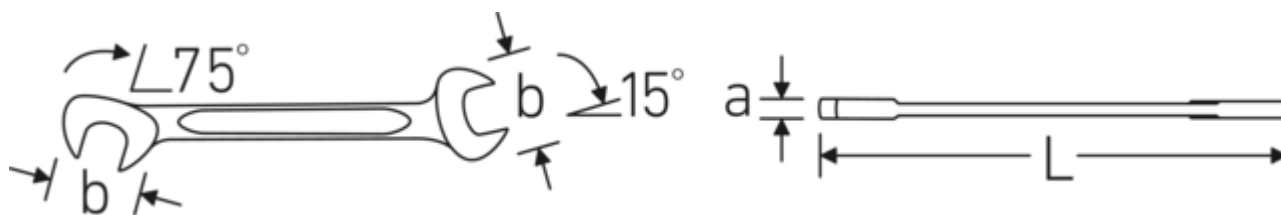

Rysunek techniczny.

Atrybuty techniczne.

a	3 mm
Szerokość mm (b)	21 mm
Długość mm (L)	105 mm
Stop	Stal stopowa chromowa
Pozycja szczęk	15/75 °
Powierzchnia	chromowane
Szerokość w poprzek mieszkań 1 [mm]	10 mm
Szerokość w poprzek mieszkań 2 [mm]	10 mm

Dane logistyczne.

Głębokość mm (IFS)	105
Szerokość mm (IFS)	21
Wysokość mm (IFS)	3
WEEE/ElektroG	nicht ear-pflichtig
Długość (w opakowaniu, mm)	120
Szerokość (w opakowaniu, mm)	50
Wysokość (w opakowaniu, mm)	18
Objętość (w opakowaniu, dm³)	0.108 dm³
Art. nr	40061010
Waga (brutto, kg)	0,225
Waga PAP (kg)	0,000
Waga PVC (kg)	0,003
GTIN	4018754018611
Kraj pochodzenia AWR	GERMANY
Region pochodzenia	Nordrhein-Westfalen
Nr taryfy celnej	82041100
Standard pakowania	10
Waga (g)	22 g

Warianty.

Art. nr	Nr modelu (ERP)	Oznaczenie	GTIN
40063232	ELECTRIC 12 3,2	Mały klucz płaski dwustronny Rozm. 3,2 mm Dł.70mm	4018754018673
40063535	ELECTRIC 12 3,5	Mały klucz płaski dwustronny Rozm. 3,5 mm Dł.70mm	4018754018680