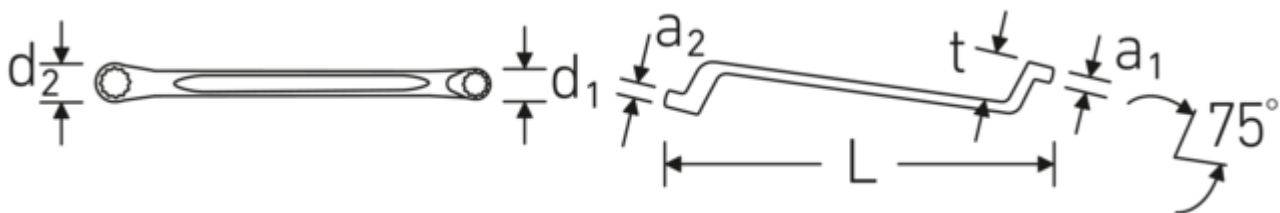

Dunwandige ringen

De smalle diameter van onze ringen vereenvoudigt het werk in krappe ruimtes. De zijkanten van de ringen zijn hoger dan bij standaardmoeren, waardoor vastlopen wordt voorkomen.

Technische tekening.

Technische kenmerken.

a1	10 mm
a2	12 mm
Uitvoerprofiel	twaalfkant AS-Drive
d1	20 mm
d2	25,3 mm
Lengte mm (L)	245 mm
Alloy	Chrome Alloy Steel
Oppervlak	verchromd
Flatbreedte 1 [mm]	13 mm
Ringpositie	75 °
Breedte over vlakken 2 [mm]	17 mm
t	27 mm