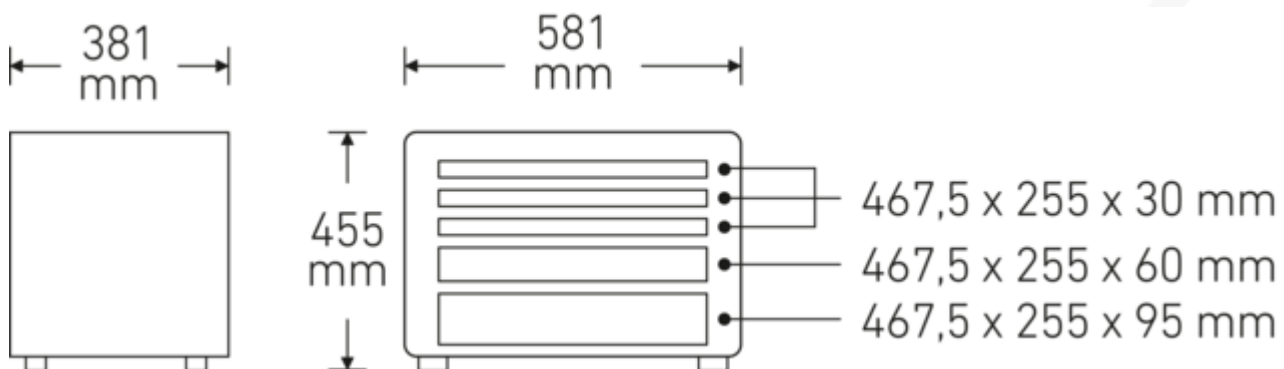

Technische tekening.

Technische kenmerken.

Breedte mm (b)	581 mm
Kleurcode	rood
Hoogte mm (h)	455 mm
Lengte mm (L)	381 mm
Modelnr.	13217 LR

Logistieke gegevens.

Diepte mm (IFS)	600
Breedte mm (IFS)	410
Hoogte mm (IFS)	520
WEEE/ElektroG	nicht ear-pflichtig
Lengte (verpakt, mm)	600

Breedte (verpakt, mm)	410
Hoogte (verpakt, mm)	520
Volume (verpakt, dm3)	127.92 dm3
Artikelnr.	81091304
Gewicht (bruto, kg)	15,620
Gewicht PAP (kg)	1,500
Gewicht PVC (kg)	0,000
GTIN	4018754240159
Land van oorsprong AWR	ITALY
Regio van oorsprong	Ausländischer Ursprung
Intrastatnr.	42021250
Verpakkingsstandaard	1
Gewicht (g)	16000 g