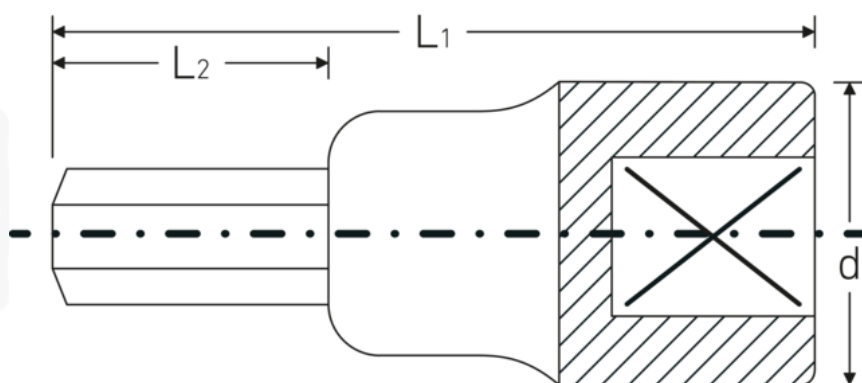

Chiavi a bussola INHEX

54

Nr. art. **03050014**
GTIN **4018754006304**
Modello **54 14 INHEX**

Designazione.

Inserto cacciavite INHEX 1/2 " 14mm Lun.60mm

Proprietà.

- per viti con cava esagonale
- DIN 7422
- Chrome-Alloy-Steel, cromate

Vantaggi.

Realizzato in acciaio al cromo di alta qualità con una finitura cromata resistente alla corrosione per una maggiore durata

Per viti a brugola esagonali, DIN 7422

Ideale per una vasta gamma di lavori su auto, biciclette, moto e nel settore industriale

Robusto strumento di qualità per professionisti - Made in Germany

Disegno tecnico.

Attributi tecnici.

Profilo di uscita	Esagonale
Esagono di uscita esterno (mm)	14 mm
Squadra di azionamento interna (pollici)	1/2 "
d	23,7 mm
DIN	DIN 7422
L1	60 mm
L2	20 mm

Dati logistici.

Profondità mm (IFS)	60
Larghezza mm (IFS)	24
Spessore mm (IFS)	24
RAEE/Legge sull'elettricità	nicht ear-pflichtig
Lunghezza (imballata, mm)	130
Larghezza (imballata, mm)	80
Spessore (confezionata, mm)	25
Volume (imballato, dm3)	0.26 dm3
Nr. art.	03050014
Peso (lordo, kg)	0,682
Peso PAP (kg)	0,000
Peso PVC (kg)	0,006
GTIN	4018754006304
Paese di origine AWR	GERMANY
Regione di origine	Nordrhein-Westfalen
N. tariffa doganale	82042000
Standard di imballaggio	5
Peso (g)	135 g