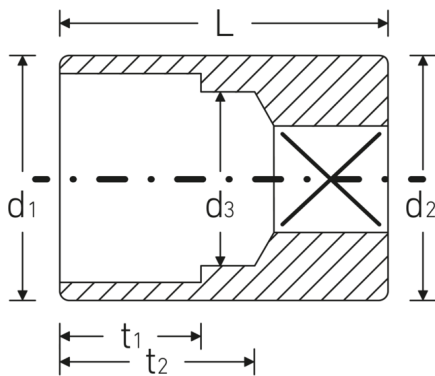

## Sockets

**40D**

Product no. **01030006**  
GTIN **4018754000319**  
Model **40D 6**

**Label.** 1/4 " Sockets Size 6mm L.23mm

**Properties.**

- bi-hex with AS-Drive profile
- 1/4" internal square drive
- HPQ® high performance steel, chrome-plated
- DIN 3124 / ISO 2725-1 / DIN EN 3709 / ASME B 107.5M

## Technical attributes.

Drive profile	bi-hex AS-Drive
Square drive inner (inch)	1/4 "
d1	9,2 mm
d2	10,7 mm
d3	5 mm
DIN	DIN 3124 / ISO 2725-1, DIN EN 3709, ASME B 107.5M
Length mm (L)	23 mm
Size [mm]	6 mm
t1	6 mm
t2	15 mm

## Logistics data.

Depth mm (IFS)	23
Width mm (IFS)	11
Height mm (IFS)	11
WEEE/ElektroG	nicht ear-pflichtig
Length (packaged, mm)	70
Width (packaged, mm)	50
Height (packaging, mm)	12
Volume (packaged, dm3)	0.042 dm3
Product no.	01030006
Weight (gross, kg)	0,085
Weight PAP (kg)	0,000
Weight PVC (kg)	0,002
GTIN	4018754000319
Country of origin AWR	GERMANY
Region of origin	Nordrhein-Westfalen
Customs tariff no.	82042000
Packing standard	10
Weight (g)	9 g

## Variants.

Product no.	Model No. (ERP)	Description	GTIN
01030005	40D 5	1/4 " Socket Size 5mm L.23mm	4018754000302
01030006	40D 6	1/4 " Sockets Size 6mm L.23mm	4018754000319
01030007	40D 7	1/4 " Sockets Size 7mm L.23mm	4018754000326