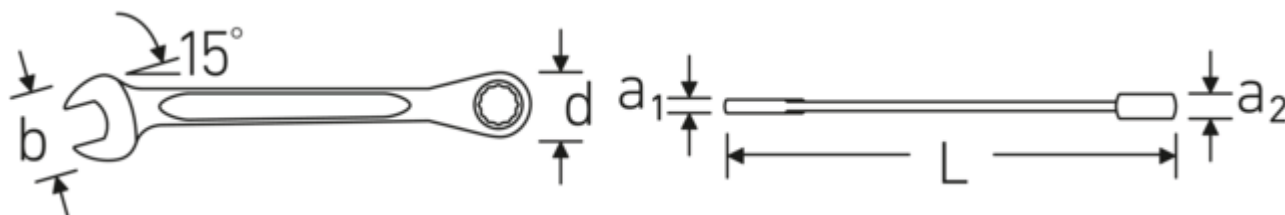

Sklisikker overflatestruktur av høy kvalitet - for sikkert arbeid selv med oljete hender

Produktets høydepunkter.

MER NØYAKTIG.

Særlig lave produksjonstoleranser med reproduserbar mål-presisjon gjør det mulig at det ene nøkkelverktøyet er likt det andre. Dermed sitter både gap og ring alltid sikkert fast på skruen og en mest mulig perfekt formltilpasning er gitt.

MER ALLSIDIG.

STAHLWILLE er en av de få produsentene som byr på et særdeles stort utvalg av nøkkelverktøy i metrisk, tommemål, Spline-Drive og TORX®.

Teknologier og egenskaper.

Dobbel T-profil

Våre kombinasjons- og ringnøkler har en ekstra fordykning i midten av verktøyet. Akkurat som prinsippet med dobbel T-bjelke, gir dette en enorm bæreevne og maksimal styrke, samtidig som vekten reduseres.

Offset Shaft Design

Våre skiftenøkler er spesielt designet med ekstra forsterkning i de belastningssonene der den største kraften brukes, nemlig ved forbindelsen mellom kjeven og skaftet, for å forhindre deformering.

Teknisk tegning.

Tekniske egenskaper.

Antall tenner	72
Arbeidsvinkel	5 °
Bredde mm (b)	40 mm
d	32,0 mm
Lengde mm (L)	240 mm
Legering	Chrome Alloy Steel
Kjeveposisjon	15 °
Skiftenøkkelstørrelse 1 [mm]	18 mm
Skiftenøkkelstørrelse 2 [mm]	18 mm