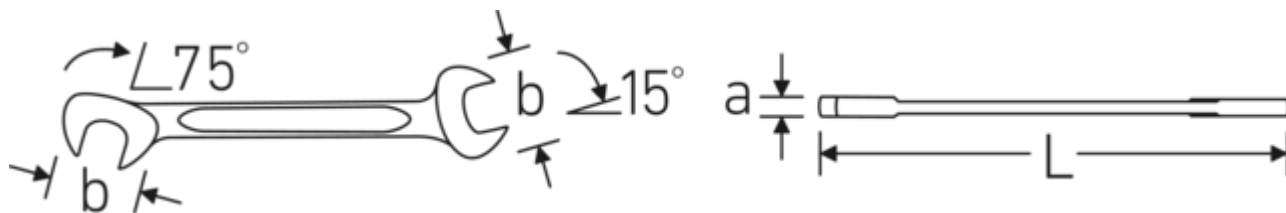

Liten fastnøkkel ELECTRIC

ELECTRIC 12a

Varenr. 40461010
GTIN 4018754019922
Model ELECTRIC 12a 5/32

Merkenavn. Dobbel fastnøkkel liten ELEKTRISK Nøkkelstørrelse 5/32 x 5/32 " L.70mm

Egenskaper. kromlegert stål, forkrommet.

Teknologier og egenskaper.

Dobbel T-profil

Våre kombinasjons- og ringnøkler har en ekstra fordypning i midten av verktøyet. Akkurat som prinsippet med dobbel T-bjelke, gir dette en enorm bæreevne og maksimal styrke, samtidig som vekten reduseres.

Offset Shaft Design

Våre skiftenøkler er spesielt designet med ekstra forsterkning i de belastningssonene der den største kraften brukes, nemlig ved forbindelsen mellom kjeven og skaftet, for å forhindre deformering.

Teknisk tegning.

Tekniske egenskaper.

a	2 mm
Bredde mm (b)	10,5 mm
Lengde mm (L)	70 mm
Legering	Chrome Alloy Steel
Kjeveposisjon	15/75 °
Nøkkelstørrelse 1 [tommer]	5/32 "
Nøkkelstørrelse 2 [tommer]	5/32 "