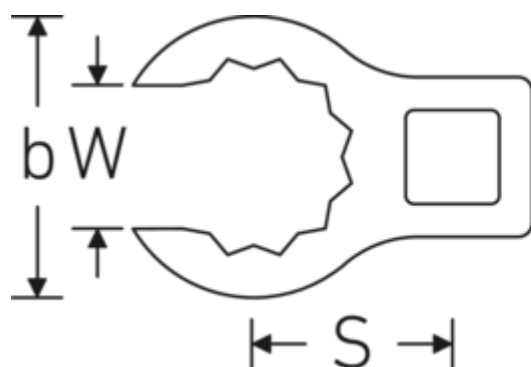

Klucze płasko-oczkowe Crowring

440

Art. nr 02190027

GTIN 4018754003464

Model 440 27

Oznaczenie.

3/8 " Klucz płasko-oczkowy Crowring Rozm. 27mm Dł.52.8mm

Właściwości.

- stal stopowa chromowa, chromowane
- Uwaga! Zmienione wartości nastawcze w kluczu dynamometrycznego

Rysunek techniczny.

Atrybuty techniczne.

a	21,4 mm
Napęd kwadratowy wewnętrzny (cale)	3/8 "
Szerokość mm (b)	40 mm
Długość mm (L)	52,8 mm
S	28,2 mm
Szerokość w poprzek płaskowników [mm]	27 mm

Dane logistyczne.

Głębokość mm (IFS)	59
Szerokość mm (IFS)	43
Wysokość mm (IFS)	22
WEEE/ElektroG	nicht ear-pflichtig
Długość (w opakowaniu, mm)	60
Szerokość (w opakowaniu, mm)	44

W	20 mm	Wysokość (w opakowaniu, mm)	23
		Objętość (w opakowaniu, dm³)	0.06072 dm ³
		Art. nr	02190027
		Waga (brutto, kg)	0,085
		Waga PAP (kg)	0,000
		Waga PVC (kg)	0,002
		GTIN	4018754003464
		Kraj pochodzenia AWR	GERMANY
		Region pochodzenia	Nordrhein-Westfalen
		Nr taryfy celnej	82042000
		Standard pakowania	1
		Waga (g)	100 g