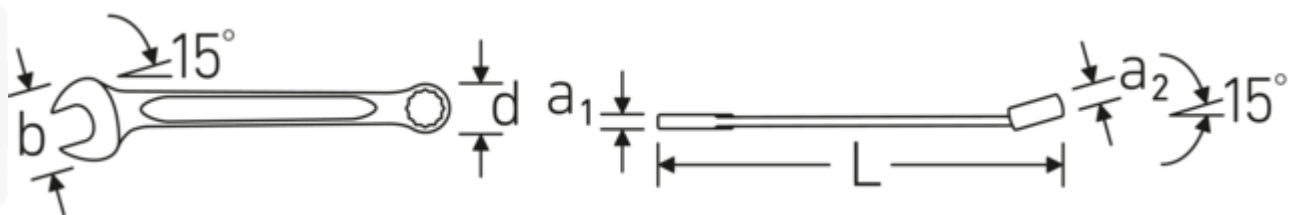

Den speciella AS-Drive-profilen möjliggör hög kraftöverföring till skruvarnas och bultarnas ytor utan att skada dem. Detta förhindrar också att skruvhuvudet slits av.

Dubbel T-profil

Våra kombinations- och u-ringnycklar har en extra fördjupning i mitten av verktyget. Precis som principen med en dubbel T-balk ger detta en enorm bärförmåga och maximal styrka samtidigt som vikten minskas.

Tunnväggiga ringar

Ringens tunna väggdiameter underlättar arbete i trånga utrymmen. Ringsidorna är högre än standardmuttrarna, vilket förhindrar klämning.

Offset Shaft Design

Våra skiftnycklar är specialutformade med extra förstärkning i de belastningszoner där den största kraften appliceras - nämligen vid förbindelsen mellan käften och skaftet - för att förhindra deformation.

Teknisk ritning.

Tekniska attribut.

a	3,2 mm
Bredd mm (b)	14 mm
d	9,8 mm
DIN	DIN 3113 Form A / ISO 7738 Form A
Längd mm (L)	95 mm
Legering	Chrome Alloy Steel
Käftposition	15 °
Ringposition	15 °
Nyckelstorlek 1 [tum]	15/64 "
Skiftnyckelstorlek 2 [tum]	15/64 "