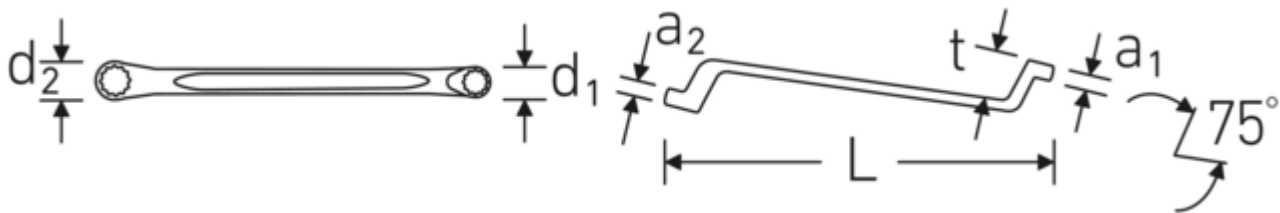

Technische tekening.

Technische kenmerken.

a1	9 mm
a2	9 mm
Uitvoerprofiel	twaalfkant AS-Drive
d1	15,8 mm
d2	17,2 mm
Lengte mm (L)	200 mm
Alloy	Chrome Alloy Steel
Oppervlak	verchromd
Flatbreedte 1 [mm]	10 mm
Ringpositie	75 °
Breedte over vlakken 2 [mm]	11 mm
t	23 mm

Logistieke gegevens.

Diepte mm (IFS)	209
Breedte mm (IFS)	17
Hoogte mm (IFS)	26
WEEE/ElektroG	nicht ear-pflichtig
Lengte (verpakt, mm)	220
Breedte (verpakt, mm)	75
Hoogte (verpakt, mm)	37
Volume (verpakt, dm3)	0.6105 dm3
Artikelnr.	41041011
Gewicht (bruto, kg)	0,930
Gewicht PAP (kg)	0,000
Gewicht PVC (kg)	0,010
GTIN	4018754020829