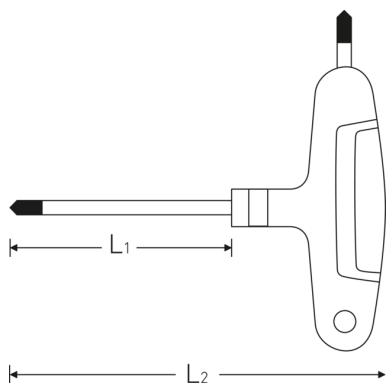

Destornilladores TORX®

10769

Núm. art. **43293045**

GTIN **4018754324484**

Modelo **DRALL+ 10769 T45 TORX®**

Designación.

Destornillador TORX® T45 L.130mm

Características.

- para tornillos rebajados TORX®
- con 2 salidas
- punta negra
- con mango en cruz de 2 componentes
- Chrome Alloy Steel, cromado mate

Ventajas.

con maneral de cruceta de tres componentes

Dibujo técnico.

Atributos técnicos.

Perfil de salida	TORX®
Tamaño perfil de salida	T45
L1	130 mm
L2	165 mm

Datos logísticos.

Profundidad mm (IFS)	146
Anchura mm (IFS)	163
Altura mm (IFS)	28
RAEE/Ley eléctrica	nicht ear-pflichtig
Longitud (embalado, mm)	600
Anchura (embalado, mm)	200
Altura (embalado, mm)	57
Volumen (empaquetado, dm3)	6.84 dm3
Núm. art.	43293045
Peso (bruto, kg)	1,476
Peso PAP (kg)	0,000
Peso PVC (kg)	0,026
GTIN	4018754324484
País de origen AWR	GERMANY
Región de origen	Nordrhein-Westfalen
Arancel de aduanas núm.	82054000
Norma de embalaje	10
Peso (g)	119 g