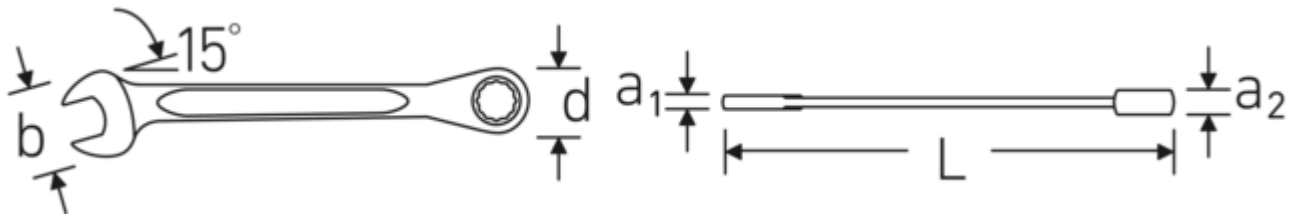

Sklisikker overflatestruktur av høy kvalitet - for sikkert arbeid selv med oljete hender

Produktets høydepunkter.

MER NØYAKTIG.

Særlig lave produksjonstoleranser med reproduserbar mål-presisjon gjør det mulig at det ene nøkkelverktøyet er likt det andre. Dermed sitter både gap og ring alltid sikkert fast på skruen og en mest mulig perfekt formtilpasning er gitt.

MER ALLSIDIG.

STAHLWILLE er en av de få produsentene som byr på et særdeles stort utvalg av nøkkelverktøy i metrisk, tommemål, Spline-Drive og TORX®.

Teknologier og egenskaper.

Dobbel T-profil

Våre kombinasjons- og ringnøkler har en ekstra fordypning i midten av verktøyet. Akkurat som prinsippet med dobbel T-bjelke, gir dette en enorm bæreevne og maksimal styrke, samtidig som vekten reduseres.

Offset Shaft Design

Våre skiftenøkler er spesielt designet med ekstra forsterkning i de belastningssonene der den største kraften brukes, nemlig ved forbindelsen mellom kjeven og skaftet, for å forhindre deformering.

Teknisk tegning.

Tekniske egenskaper.

Antall tenner	72
Arbeidsvinkel	5 °
Bredde mm (b)	30 mm
d	28,0 mm
Lengde mm (L)	200 mm
Legering	Chrome Alloy Steel
Kjeveposisjon	15 °
Skiftenøkkelstørrelse 1 [mm]	15 mm
Skiftenøkkelstørrelse 2 [mm]	15 mm