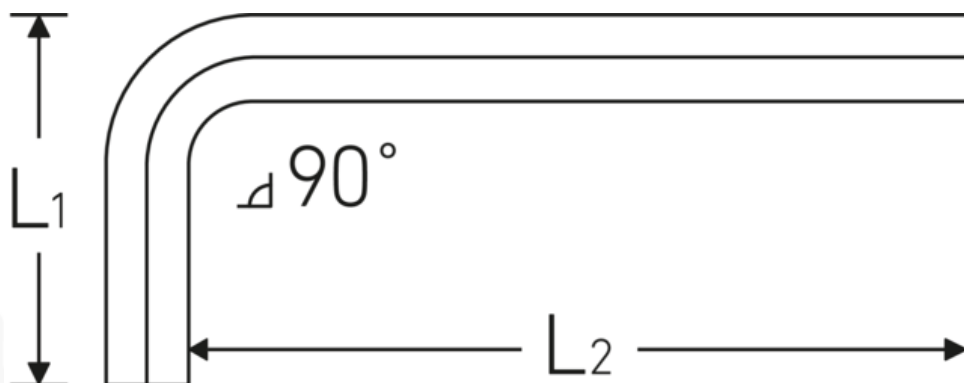

### Designazione.

Chiave a L esagonale Esagono di uscita 1/16 Lun.15mm x 45mm

### Proprietà.

- per viti con esagono incassato **misura in pollici**
- Chrome Alloy Steel, nichelato

## Vantaggi.

per viti a brugola esagonali

## Attributi tecnici.

Profilo di uscita esagono