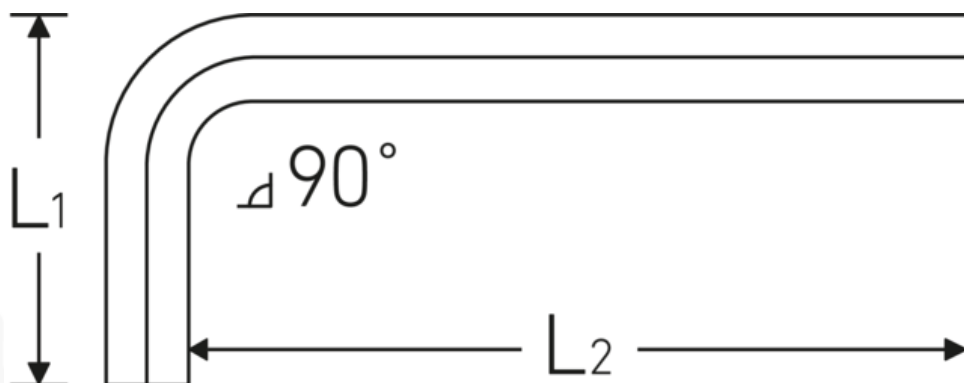

Chiavi a L esagonali

10760a

Nr. art. **43553005**
GTIN **4018754332281**
Modello **10760a 5/64**

Designazione.

Chiave a L esagonale Esagono di uscita 5/64 Lun.16mm x 50mm

Proprietà.

- per viti con esagono incassato **misura in pollici**
- Chrome Alloy Steel, nichelato

Vantaggi.

per viti a brugola esagonali

Disegno tecnico.

Attributi tecnici.

Profilo di uscita esagono

Dati logistici.

Profondità mm (IFS) 51
Larghezza mm (IFS) 17

Esagono esterno di azionamento (pollici)	5/64	Spessore mm (IFS)	2
L1	16 mm	RAEE/Legge sull'elettricità	nicht ear-pflichtig
L2	50 mm	Lunghezza (imballata, mm)	175
		Larghezza (imballata, mm)	100
		Spessore (confezionata, mm)	3
		Volume (imballato, dm3)	0.0525 dm3
		Nr. art.	43553005
		Peso (lordo, kg)	0,020
		Peso PAP (kg)	0,000
		Peso PVC (kg)	0,004
		GTIN	4018754332281
		Paese di origine AWR	GERMANY
		Regione di origine	Nordrhein-Westfalen
		N. tariffa doganale	82054000
		Standard di imballaggio	10
		Peso (g)	2 g

43553024	10760a 3/8	Chiave a L esagonale Esagono di uscita 3/8 Lun.41mm x 105mm	4018754332373
43553032	10760a 1/2	Chiave a L esagonale Esagono di uscita 1/2 Lun.50mm x 133mm	4018754332380
43553036	10760a 5/8	Chiave a L esagonale Esagono di uscita 5/8 Lun.59mm x 160mm	4018754332397