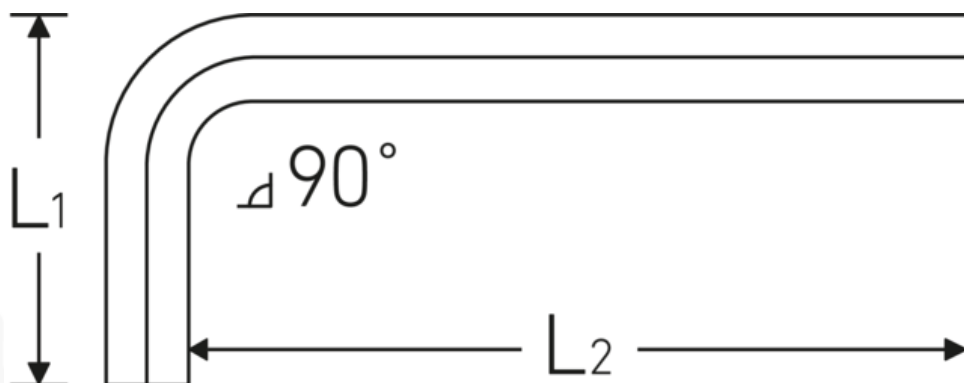

Chiavi a L esagonali

10760a

Nr. art. 43553014
GTIN 4018754332342
Modello 10760a 7/32

Designazione.

Chiave a L esagonale Esagono di uscita 7/32 Lun.32mm x 80mm

Proprietà.

- per viti con esagono incassato **misura in pollici**
- Chrome Alloy Steel, nichelato

Vantaggi.

per viti a brugola esagonali

Disegno tecnico.

Attributi tecnici.

Profilo di uscita esagono

Dati logistici.

Profondità mm (IFS) 89
Larghezza mm (IFS) 35

Esagono esterno di azionamento (pollici)	7/32	Spessore mm (IFS)	6
L1	32 mm	RAEE/Legge sull'elettricità	nicht ear-pflichtig
L2	80 mm	Lunghezza (imballata, mm)	175
		Larghezza (imballata, mm)	100
		Spessore (confezionata, mm)	7
		Volume (imballato, dm3)	0.1225 dm3
		Nr. art.	43553014
		Peso (lordo, kg)	0,240
		Peso PAP (kg)	0,000
		Peso PVC (kg)	0,004
		GTIN	4018754332342
		Paese di origine AWR	GERMANY
		Regione di origine	Nordrhein-Westfalen
		N. tariffa doganale	82054000
		Standard di imballaggio	10
		Peso (g)	23 g

43553024	10760a 3/8	Chiave a L esagonale Esagono di uscita 3/8 Lun.41mm x 105mm	4018754332373
43553032	10760a 1/2	Chiave a L esagonale Esagono di uscita 1/2 Lun.50mm x 133mm	4018754332380
43553036	10760a 5/8	Chiave a L esagonale Esagono di uscita 5/8 Lun.59mm x 160mm	4018754332397