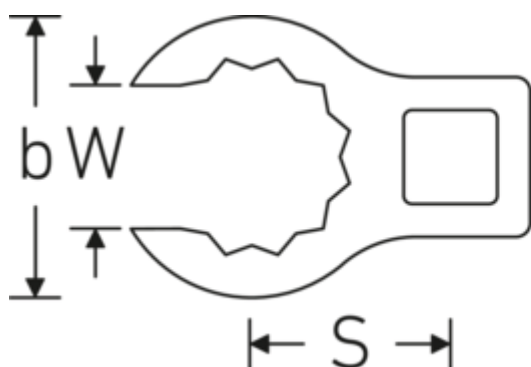

Klucze płasko-oczkowe Crowring

440

Art. nr 03190041

GTIN 4018754102112

Model 440 41

Oznaczenie.

1/2 " Klucz płasko-oczkowy Crowring Rozm. 41mm Dł.71.8mm

Właściwości.

- stal stopowa chromowa, chromowane
- Uwaga! Zmienione wartości nastawcze w kluczu dynamometrycznego

Rysunek techniczny.

Atrybuty techniczne.

a	24,5 mm
Napęd kwadratowy wewnętrzny (cale)	1/2 "
Szerokość mm (b)	57,9 mm
Długość mm (L)	71,8 mm
S	37,7 mm
Szerokość w poprzek płaskowników [mm]	41 mm

Dane logistyczne.

Głębokość mm (IFS)	70
Szerokość mm (IFS)	58
Wysokość mm (IFS)	25
WEEE/ElektroG	nicht ear-pflichtig
Długość (w opakowaniu, mm)	70
Szerokość (w opakowaniu, mm)	58

W	31 mm	Wysokość (w opakowaniu, mm)	25
		Objętość (w opakowaniu, dm³)	0.1015 dm ³
		Art. nr	03190041
		Waga (brutto, kg)	0,175
		Waga PAP (kg)	0,000
		Waga PVC (kg)	0,002
		GTIN	4018754102112
		Kraj pochodzenia AWR	GERMANY
		Region pochodzenia	Nordrhein-Westfalen
		Nr taryfy celnej	82042000
		Standard pakowania	1
		Waga (g)	169 g