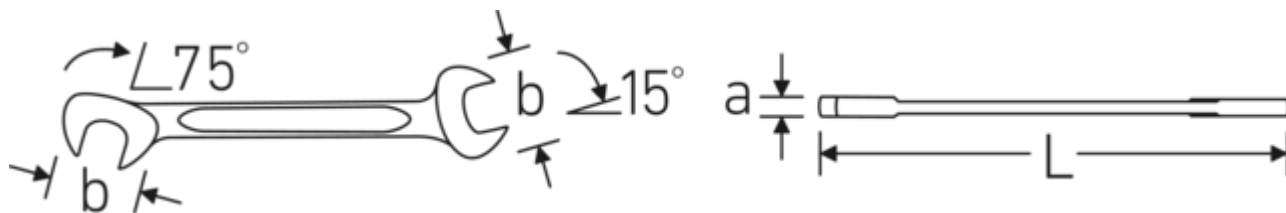

### Dobbel T-profil

Våre kombinasjons- og ringnøkler har en ekstra fordypning i midten av verktøyet. Akkurat som prinsippet med dobbel T-bjelke, gir dette en enorm bæreevne og maksimal styrke, samtidig som vekten reduseres.

### Offset Shaft Design

Våre skiftenøkler er spesielt designet med ekstra forsterkning i de belastningssonene der den største kraften brukes, nemlig ved forbindelsen mellom kjeven og skaftet, for å forhindre deformering.

## Tekniske egenskaper.

a	2 mm
Bredde mm (b)	14,7 mm
Lengde mm (L)	91 mm
Legering	Chrome Alloy Steel
Kjeveposisjon	15/75 °
Nøkkelstørrelse 1 [tommer]	1/4 "
Nøkkelstørrelse 2 [tommer]	1/4 "