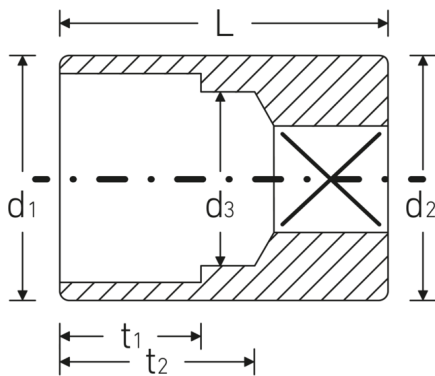

## Sockets

**40D**

Product no. **01030012**  
GTIN **4018754000371**  
Model **40D 12**

**Label.** 1/4 " Sockets Size 12mm L.23mm

- Properties.**
- bi-hex with AS-Drive profile
  - 1/4" internal square drive
  - HPQ® high performance steel, chrome-plated
  - DIN 3124 / ISO 2725-1 / DIN EN 3709 / ASME B 107.5M

## Technical attributes.

Drive profile	bi-hex AS-Drive
Square drive inner (inch)	1/4 "
d1	16,5 mm
d2	16,5 mm
d3	11 mm
DIN	DIN 3124 / ISO 2725-1, DIN EN 3709, ASME B 107.5M
Length mm (L)	23 mm
Size [mm]	12 mm
t1	9,5 mm
t2	14,3 mm

## Logistics data.

Depth mm (IFS)	23
Width mm (IFS)	17
Height mm (IFS)	17
WEEE/ElektroG	nicht ear-pflichtig
Length (packaged, mm)	90
Width (packaged, mm)	60
Height (packaging, mm)	17
Volume (packaged, dm3)	0.0918 dm3
Product no.	01030012
Weight (gross, kg)	0,236
Weight PAP (kg)	0,000
Weight PVC (kg)	0,003
GTIN	4018754000371
Country of origin AWR	GERMANY
Region of origin	Nordrhein-Westfalen
Customs tariff no.	82042000
Packing standard	10
Weight (g)	23 g

## Variants.

Product no.	Model No. (ERP)	Description	GTIN
01030005	40D 5	1/4 " Socket Size 5mm L.23mm	4018754000302
01030006	40D 6	1/4 " Sockets Size 6mm L.23mm	4018754000319
01030007	40D 7	1/4 " Sockets Size 7mm L.23mm	4018754000326