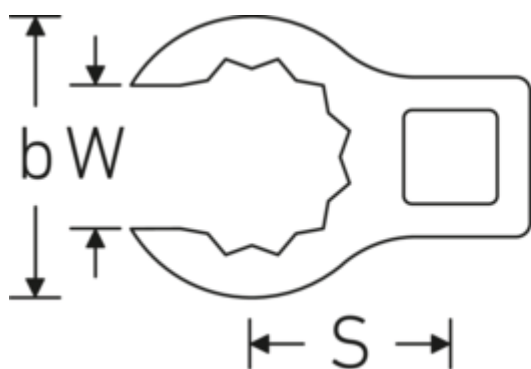

Klucze płasko-oczkowe Crowring

440

Art. nr 03190036

GTIN 4018754102075

Model 440 36

Oznaczenie.

1/2 " Klucz płasko-oczkowy Crowring Rozm. 36mm Dł.66.5mm

Właściwości.

- stal stopowa chromowa, chromowane
- Uwaga! Zmienione wartości nastawcze w kluczu dynamometrycznego

Rysunek techniczny.

Atrybuty techniczne.

| | |
|---------------------------------------|---------|
| a | 24 mm |
| Napęd kwadratowy wewnętrzny (cale) | 1/2 " |
| Szerokość mm (b) | 51,9 mm |
| Długość mm (L) | 66,5 mm |
| S | 34,6 mm |
| Szerokość w poprzek płaskowników [mm] | 36 mm |

| | | | |
|----------|-------|--|--------------------------|
| W | 27 mm | Wysokość (w opakowaniu, mm) | 16 |
| | | Objętość (w opakowaniu, dm³) | 0.053856 dm ³ |
| | | Art. nr | 03190036 |
| | | Waga (brutto, kg) | 0,165 |
| | | Waga PAP (kg) | 0,000 |
| | | Waga PVC (kg) | 0,002 |
| | | GTIN | 4018754102075 |
| | | Kraj pochodzenia AWR | GERMANY |
| | | Region pochodzenia | Nordrhein-Westfalen |
| | | Nr taryfy celnej | 82042000 |
| | | Standard pakowania | 1 |
| | | Waga (g) | 150 g |