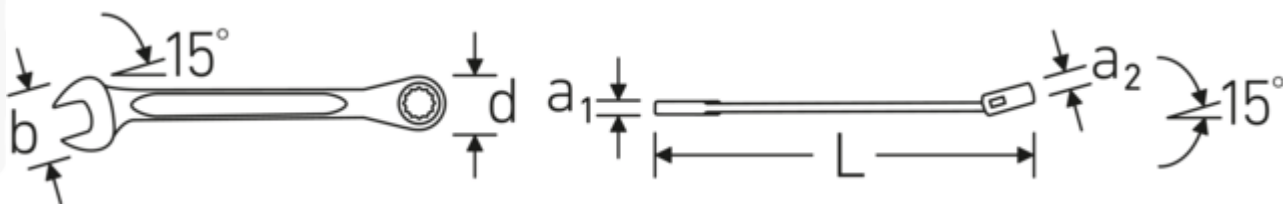

Produktets høydepunkter.

MER NØYAKTIG.

Særlig lave produksjonstoleranser med reproduserbar mål-presisjon gjør det mulig at det ene nøkkelverktøyet er likt det andre. Dermed sitter både gap og ring alltid sikkert fast på skruen og en mest mulig perfekt formtilpasning er gitt.

Teknologier og egenskaper.

Dobbel T-profil

Våre kombinasjons- og ringnøkler har en ekstra fordypning i midten av verktøyet. Akkurat som prinsippet med dobbel T-bjelke, gir dette en enorm bæreevne og maksimal styrke, samtidig som vekten reduseres.

Teknisk tegning.

Tekniske egenskaper.

a	8,4 mm
Antall tenner	72
Arbeidsvinkel	5 °
Bredde mm (b)	31,3 mm
d	28,0 mm
Lengde mm (L)	202 mm
Legering	Chrome Alloy Steel
Kjeveposisjon	15 °
Ringposisjon	15 °
Skiftenøkkelstørrelse 1 [mm]	15 mm
Skiftenøkkelstørrelse 2 [mm]	15 mm