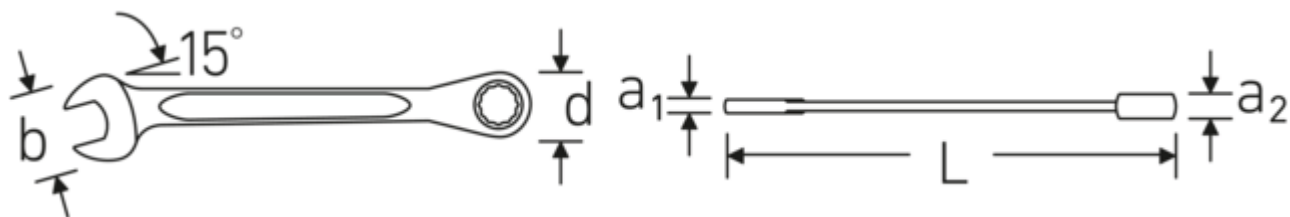

Sklisikker overflatestruktur av høy kvalitet - for sikkert arbeid selv med oljete hender

Produktets høydepunkter.

MER NØYAKTIG.

Særlig lave produksjonstoleranser med reproduserbar mål-presisjon gjør det mulig at det ene nøkkelverktøyet er likt det andre. Dermed sitter både gap og ring alltid sikkert fast på skruen og en mest mulig perfekt formltilpasning er gitt.

MER ALLSIDIG.

STAHLWILLE er en av de få produsentene som byr på et særdeles stort utvalg av nøkkelverktøy i metrisk, tommemål, Spline-Drive og TORX®.

Teknologier og egenskaper.

Dobbel T-profil

Våre kombinasjons- og ringnøkler har en ekstra fordykning i midten av verktøyet. Akkurat som prinsippet med dobbel T-bjelke, gir dette en enorm bæreevne og maksimal styrke, samtidig som vekten reduseres.

Offset Shaft Design

Våre skiftenøkler er spesielt designet med ekstra forsterkning i de belastningssonene der den største kraften brukes, nemlig ved forbindelsen mellom kjeven og skaftet, for å forhindre deformering.

Teknisk tegning.

Tekniske egenskaper.

Antall tenner	72
Arbeidsvinkel	5 °
Bredde mm (b)	20 mm
d	22,0 mm
Lengde mm (L)	165 mm
Legering	Chrome Alloy Steel
Kjeveposisjon	15 °
Skiftenøkkelstørrelse 1 [mm]	11 mm
Skiftenøkkelstørrelse 2 [mm]	11 mm