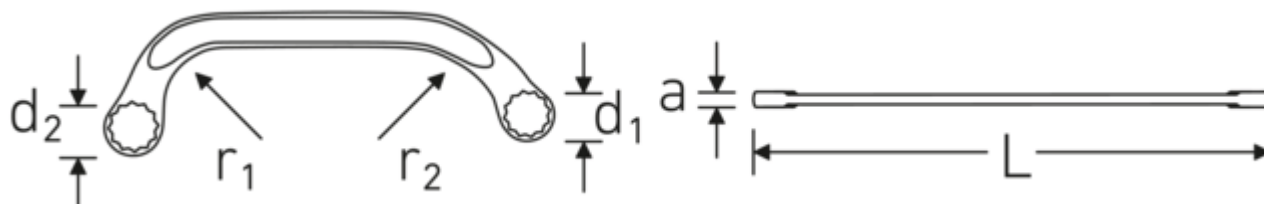

Clés polygonales STARTER, cotes métriques

STARTER 27

Réf. n° 41091517
GTIN 4018754022076
Modèle STARTER 27 15 x 17

Désignation.

Clé polygonale Taille 15 x 17 mm Lg.184mm

Propriétés.

- **cotes métriques, taille** des fourches différente
- convient pour des interventions dans des espaces confinés
- 12 pans avec profil AS-Drive
- conception durable, mince et légère
- résistance élevée à la flexion grâce au profil en IPN
- finition "roundfinished" STAHLWILLE pour un toucher agréable et antidérapant
- forgé, trempé et refroidi dans un bain d'huile
- Chrome Alloy Steel, chromé
- ISO 3318

Avantages.

ISO 3318

Technologies et caractéristiques.

Anti-Slip-Drive

Le profil spécial AS-Drive permet de transmettre des forces élevées aux méplats des vis sans les endommager. Cela permet également d'éviter d'arracher la tête de vis.

Bagues à paroi mince

Le diamètre mince de nos bagues facilite le travail dans les espaces confinés. Les côtés de la bague sont plus hauts que les écrous standard, ce qui évite les blocages.

Dessin technique.

Attributs techniques.

a	7,5 mm
Profil de sortie	12 pans AS-Drive
d1	22,5 mm
d2	25 mm
Longueur mm (L)	184 mm
Alliage	Chrome Alloy Steel
Surface	chromé
r1	38 mm
r2	66 mm
Ouverture 1 [mm]	15 mm
Ouverture 2 [mm]	17 mm