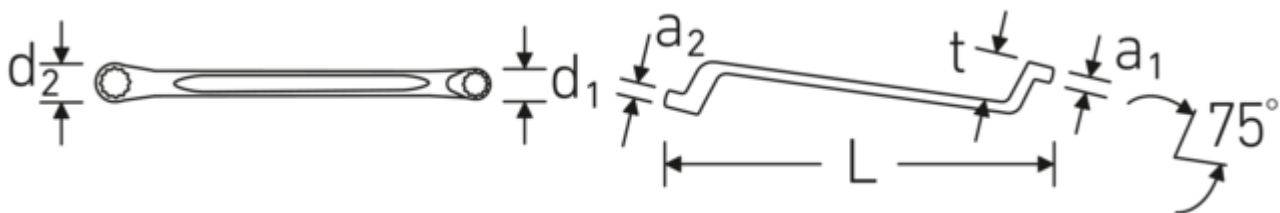

Dunwandige ringen

De smalle diameter van onze ringen vereenvoudigt het werk in krappe ruimtes. De zijkanten van de ringen zijn hoger dan bij standaardmoeren, waardoor vastlopen wordt voorkomen.

Technische tekening.

Technische kenmerken.

a1	7 mm
a2	8 mm
Uitvoerprofiel	twaalfkant AS-Drive
d1	13,1 mm
d2	14,5 mm
Lengte mm (L)	180 mm
Alloy	Chrome Alloy Steel
Oppervlak	verchromd
Flatbreedte 1 [mm]	8 mm
Ringpositie	75 °
Breedte over vlakken 2 [mm]	9 mm
t	20 mm