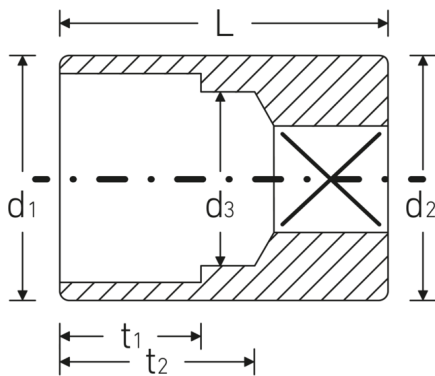

## Sockets

**40D**

Product no. **01030008**  
GTIN **4018754000333**  
Model **40D 8**

**Label.** 1/4 " Sockets Size 8mm L.23mm

**Properties.**

- bi-hex with AS-Drive profile
- 1/4" internal square drive
- HPQ® high performance steel, chrome-plated
- DIN 3124 / ISO 2725-1 / DIN EN 3709 / ASME B 107.5M

## Technical attributes.

<b>Drive profile</b>	bi-hex AS-Drive
<b>Square drive inner (inch)</b>	1/4 "
<b>d1</b>	11,6 mm
<b>d2</b>	11,6 mm
<b>d3</b>	7 mm
<b>DIN</b>	DIN 3124 / ISO 2725-1, DIN EN 3709, ASME B 107.5M
<b>Length mm (L)</b>	23 mm
<b>Size [mm]</b>	8 mm
<b>t1</b>	8 mm
<b>t2</b>	13,1 mm

## Logistics data.

<b>Depth mm (IFS)</b>	23
<b>Width mm (IFS)</b>	12
<b>Height mm (IFS)</b>	12
<b>WEEE/ElektroG</b>	nicht ear-pflichtig
<b>Length (packaged, mm)</b>	70
<b>Width (packaged, mm)</b>	50
<b>Height (packaging, mm)</b>	12
<b>Volume (packaged, dm3)</b>	0.042 dm3
<b>Product no.</b>	01030008
<b>Weight (gross, kg)</b>	0,100
<b>Weight PAP (kg)</b>	0,000
<b>Weight PVC (kg)</b>	0,002
<b>GTIN</b>	4018754000333
<b>Country of origin AWR</b>	GERMANY
<b>Region of origin</b>	Nordrhein-Westfalen
<b>Customs tariff no.</b>	82042000
<b>Packing standard</b>	10
<b>Weight (g)</b>	11 g

## Variants.

Product no.	Model No. (ERP)	Description	GTIN
01030005	40D 5	1/4 " Socket Size 5mm L.23mm	4018754000302
01030006	40D 6	1/4 " Sockets Size 6mm L.23mm	4018754000319
01030007	40D 7	1/4 " Sockets Size 7mm L.23mm	4018754000326