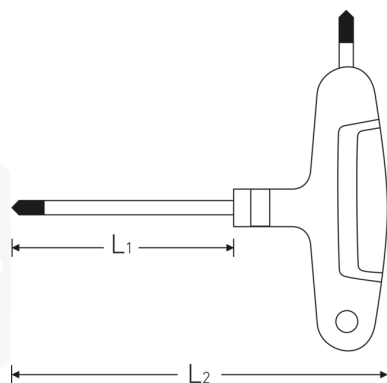

### Varumärke.

TORX®-mejslar med T-handtag T25 L.110mm

### Egenskaper.

- med 3-komponents tvärhandtag
- för invändiga TORX®-skruvar
- krom-vanadium, matt förkromad
- svart spets

### Teknisk ritning.

## Tekniska attribut.

Storlek på utgångsprofil	T25
L1	110 mm
L2	135 mm