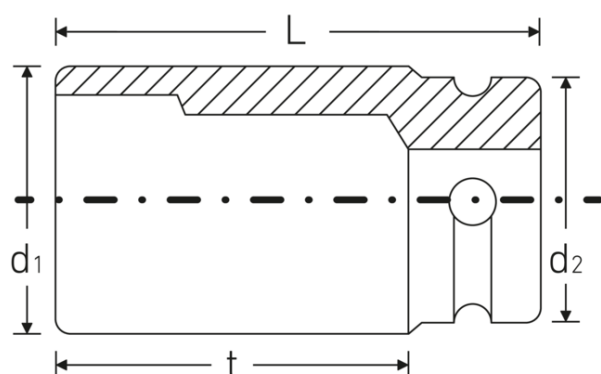

Vaso IMPACT

2609 IMP

Núm. art. **26090030**
GTIN **4018754016501**
Modelo **2609 IMP 30**

Designación. Vaso IMPACT 1 " 30mm L.110mm

Características.

- versión larga, con diámetro reducido
- con hexágono
- cuadradillo interior de 1"
- para tuercas de rueda
- Chrome Alloy Steel, acabado pavonado
- DIN 3129 / ISO 1711-2

Ventajas.

Cuadradillo interior de 1".

Productos destacados.

Funcionalidad optimizada.

Todas las bocas de llaves de vaso IMPACT cuentan con un orificio transversal pasante para el pasador de unión y con una ranura profunda para la junta de goma de seguridad. El pasador de seguridad no está sometido a carga durante la aplicación.

Gran precisión de ajuste.

La elevada precisión de ajuste que se consigue gracias a las tolerancias extremadamente pequeñas garantiza una transmisión óptima y sin holgura de la fuerza desde la llave de impacto hasta la boca de llave de vaso, así como una durabilidad considerablemente mayor.

Dibujo técnico.

Atributos técnicos.

Accionamiento manual/ mecánico	für Maschinenbetätigung
Perfil de salida	Hexagonal
Accionamiento cuadrado interior (pulgadas)	1 "
d1	46 mm
d2	54 mm
Longitud mm (L)	110 mm
Anchura de los planos [mm]	30 mm
t	79,5 mm