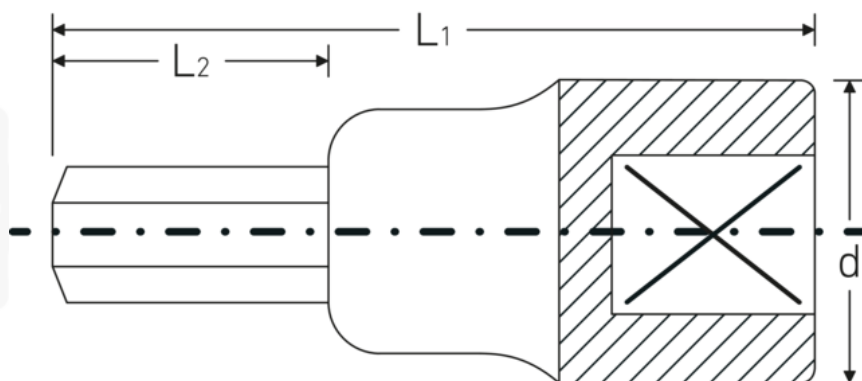

Chiavi a bussola INHEX

54

Nr. art. 03050012
GTIN 4018754006298
Modello 54 12 INHEX

Designazione.

Inserto cacciavite INHEX 1/2 " 12mm Lun.60mm

Proprietà.

- per viti con cava esagonale
- DIN 7422
- Chrome-Alloy-Steel, cromate

Vantaggi.

Realizzato in acciaio al cromo di alta qualità con una finitura cromata resistente alla corrosione per una maggiore durata

Per viti a brugola esagonali, DIN 7422

Ideale per una vasta gamma di lavori su auto, biciclette, moto e nel settore industriale

Robusto strumento di qualità per professionisti - Made in Germany

Disegno tecnico.

Attributi tecnici.

Profilo di uscita	Esagonale
Esagono di uscita esterno (mm)	12 mm
Squadra di azionamento interna (pollici)	1/2 "
d	23,7 mm
DIN	DIN 7422
L1	60 mm
L2	20 mm

Dati logistici.

Profondità mm (IFS)	60
Larghezza mm (IFS)	24
Spessore mm (IFS)	24
RAEE/Legge sull'elettricità	nicht ear-pflichtig
Lunghezza (imballata, mm)	130
Larghezza (imballata, mm)	80
Spessore (confezionata, mm)	25
Volume (imballato, dm3)	0.26 dm3
Nr. art.	03050012
Peso (lordo, kg)	0,610
Peso PAP (kg)	0,000
Peso PVC (kg)	0,004
GTIN	4018754006298
Paese di origine AWR	GERMANY
Regione di origine	Nordrhein-Westfalen
N. tariffa doganale	82042000
Standard di imballaggio	5
Peso (g)	122 g