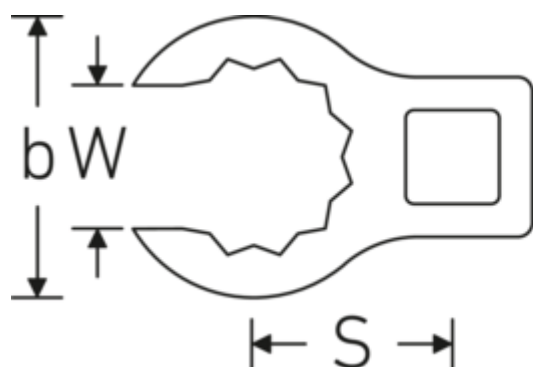

Klucze płasko-oczkowe Crowring

440

Art. nr 01190012

GTIN 4018754000746

Model 440 12

Oznaczenie.

1/4 " Klucz płasko-oczkowy Crowring Rozm. 12mm Dł.30.8mm

Właściwości.

- stal stopowa chromowa, chromowane
- Uwaga! Zmienione wartości nastawcze w kluczu dynamometrycznego

Rysunek techniczny.

Atrybuty techniczne.

a	14 mm
Napęd kwadratowy wewnętrzny (cale)	1/4 "
Szerokość mm (b)	20,6 mm
Długość mm (L)	30,8 mm
S	15,7 mm
Szerokość w poprzek płaskowników [mm]	12 mm

Dane logistyczne.

Głębokość mm (IFS)	30
Szerokość mm (IFS)	20
Wysokość mm (IFS)	14
WEEE/ElektroG	nicht ear-pflichtig
Długość (w opakowaniu, mm)	31
Szerokość (w opakowaniu, mm)	21

W	9 mm	Wysokość (w opakowaniu, mm)	15
		Objętość (w opakowaniu, dm³)	0.009765 dm ³
		Art. nr	01190012
		Waga (brutto, kg)	0,100
		Waga PAP (kg)	0,000
		Waga PVC (kg)	0,002
		GTIN	4018754000746
		Kraj pochodzenia AWR	GERMANY
		Region pochodzenia	Nordrhein-Westfalen
		Nr taryfy celnej	82042000
		Standard pakowania	5
		Waga (g)	20 g