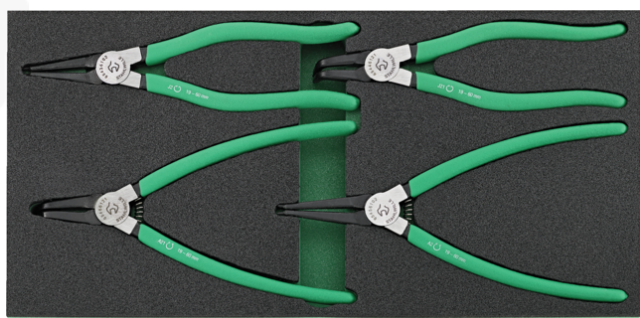

85010621
Mobil arbeidsbenk

Varianter.

Varenr.	Modellnr. (ERP)	Betegnelse	GTIN
98830194	WB 621/161QR	Skuff7 + 1 Fach 161 stk.	4018754343355

GTIN.

Bilder.

STAHLWILLE Eduard Wille GmbH

Lindenallee 27 · 42349 Wuppertal · Tyskland · Tel.: +49 202 4791-0