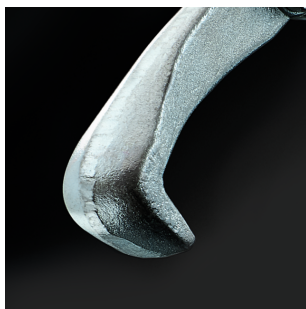

- à trois crochets griffes
- galvanisés
- pour extraire les moyeux de roues sur VL et PL jusqu'à un diamètre de perçage des trous de 225 mm
- la douille taraudée axiale permet de décoller la pièce à l'aide de coups légers sur la tête de la broche

Avantages.

avec trois crochets d'extraction, galvanisé

Points forts du produit.

Fonction de repositionnement flexible.

L'extracteur à roulement est équipé de 2 ou 3 crochets d'extraction coulissants toujours parallèles. Ceux-ci peuvent être repositionnés rapidement et facilement pour une utilisation flexible comme extracteurs externes et internes.

Géométrie d'accès adaptée.

Griffes d'extraction robustes en Chrome Alloy Steel trempé à l'huile avec géométrie d'accès spéciale pour les espaces exigus. Rayons personnalisés pour arbres et axes.

Pour une sécurité accrue

Conçue avec soin, forgée sous pression et usinée avec précision, trempée et revenue sur des machines de pointe, la gamme d'extracteurs de STAHLWILLE offre de nombreux produits pour un large éventail d'applications. Par exemple, des extracteurs de cosses, des extracteurs d'embouts cardan, des contre-appuis ou des extracteurs d'embouts cardan, et ce, toujours de qualité supérieure.