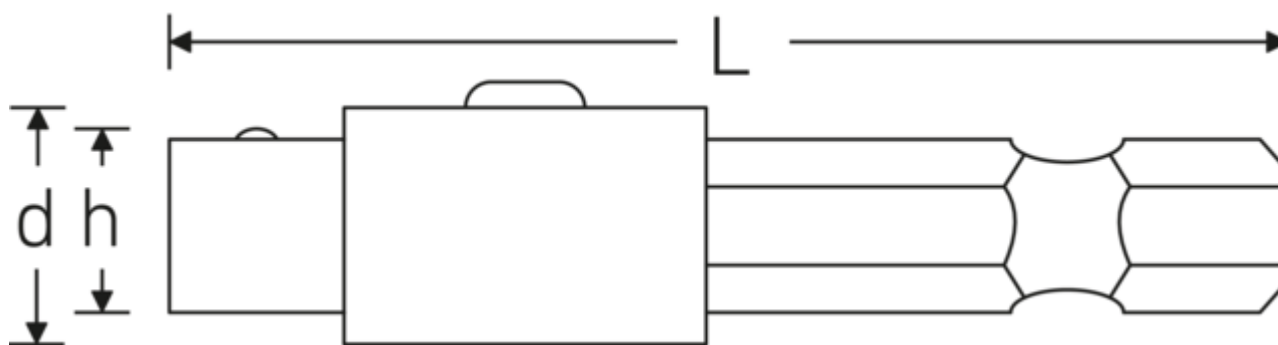

Łącznik QuickRelease do pracy udarowej

3116/1QR-3316/1QR

Art. nr 32161001
GTIN 4018754284238
Model 3216/1QR

Oznaczenie.

Łącznik QuickRelease do pracy udarowej Sześciokątny 1/4" Zewnętrzny kwadrat 3/8" Dł.50mm

Rysunek techniczny.

Atrybuty techniczne.

Sześciokąt zewnętrzny (cale)	1/4
Kwadrat zewnętrzny	E 10 mm
Kwadrat zewnętrzny [cale]	3/8 "
DIN	DIN 3129 / ISO 2725-2
Wysokość mm (h)	14,6 mm
Długość mm (L)	50 mm
Nr modelu	3216/1QR
Sześciokątny napęd zewnętrzny	E 6,3

Dane logistyczne.

Głębokość mm (IFS)	50
Szerokość mm (IFS)	15
Wysokość mm (IFS)	15
WEEE/ElektroG	nicht ear-pflichtig
Długość (w opakowaniu, mm)	70
Szerokość (w opakowaniu, mm)	15
Wysokość (w opakowaniu, mm)	15
Objętość (w opakowaniu, dm ³)	0.01575 dm ³
Art. nr	32161001
Waga (brutto, kg)	0,130
Waga PAP (kg)	0,000
Waga PVC (kg)	0,003
GTIN	4018754284238
Kraj pochodzenia AWR	GERMANY
Region pochodzenia	Nordrhein-Westfalen
Nr taryfy celnej	82079030
Standard pakowania	5
Waga (g)	26 g