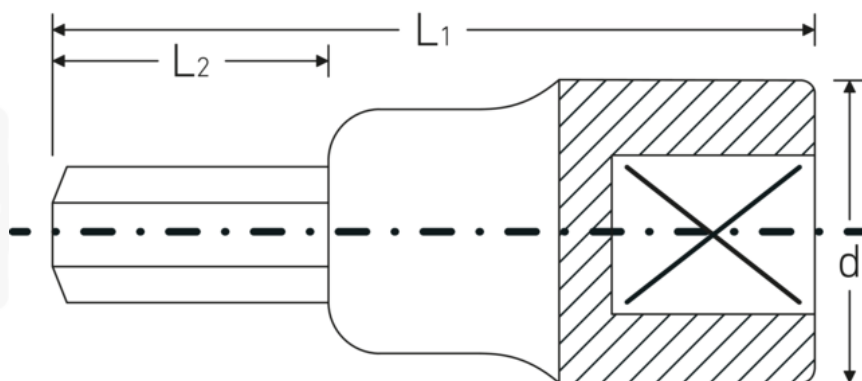

Chiavi a bussola INHEX

54

Nr. art. 03050010

GTIN 4018754006281

Modello 54 10 INHEX

Designazione.

Inserto cacciavite INHEX 1/2 " 10mm Lun.60mm

Proprietà.

- per viti con cava esagonale
- DIN 7422
- Chrome-Alloy-Steel, cromate

Vantaggi.

Realizzato in acciaio al cromo di alta qualità con una finitura cromata resistente alla corrosione per una maggiore durata

Per viti a brugola esagonali, DIN 7422

Ideale per una vasta gamma di lavori su auto, biciclette, moto e nel settore industriale

Robusto strumento di qualità per professionisti - Made in Germany

Disegno tecnico.

Attributi tecnici.

Profilo di uscita	Esagonale
Esagono di uscita esterno (mm)	10 mm
Squadra di azionamento interna (pollici)	1/2 "
d	22,7 mm
DIN	DIN 7422
L1	60 mm
L2	22 mm

Dati logistici.

Profondità mm (IFS)	60
Larghezza mm (IFS)	23
Spessore mm (IFS)	23
RAEE/Legge sull'elettricità	nicht ear-pflichtig
Lunghezza (imballata, mm)	70
Larghezza (imballata, mm)	62
Spessore (confezionata, mm)	41
Volume (imballato, dm3)	0.17794 dm3
Nr. art.	03050010
Peso (lordo, kg)	0,491
Peso PAP (kg)	0,000
Peso PVC (kg)	0,003
GTIN	4018754006281
Paese di origine AWR	GERMANY
Regione di origine	Nordrhein-Westfalen
N. tariffa doganale	82042000
Standard di imballaggio	5
Peso (g)	97 g