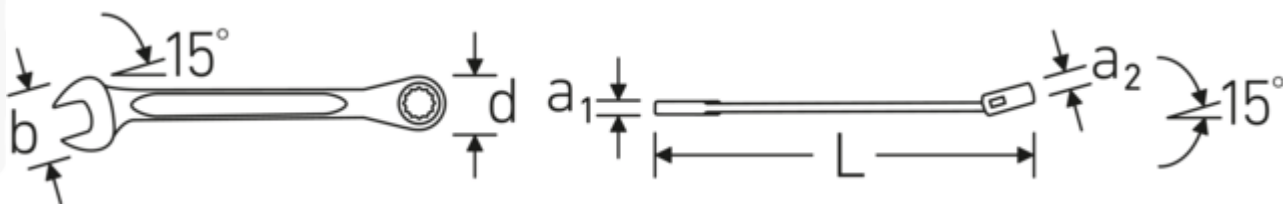

Produktets høydepunkter.

MER NØYAKTIG.

Særlig lave produksjonstoleranser med reproducerbar mål-presisjon gjør det mulig at det ene nøkkelverktøyet er likt det andre. Dermed sitter både gap og ring alltid sikkert fast på skruen og en mest mulig perfekt formtilpasning er gitt.

Teknologier og egenskaper.

Dobbel T-profil

Våre kombinasjons- og ringnøkler har en ekstra fordykning i midten av verktøyet. Akkurat som prinsippet med dobbel T-bjelke, gir dette en enorm bæreevne og maksimal styrke, samtidig som vekten reduseres.

Teknisk tegning.

Tekniske egenskaper.

a	8,4 mm
Antall tenner	72
Arbeidsvinkel	5 °
Bredde mm (b)	29,5 mm
d	26,5 mm
Lengde mm (L)	190 mm
Legering	Chrome Alloy Steel
Kjeveposisjon	15 °
Ringposisjon	15 °
Skiftenøkkelstørrelse 1 [mm]	14 mm
Skiftenøkkelstørrelse 2 [mm]	14 mm